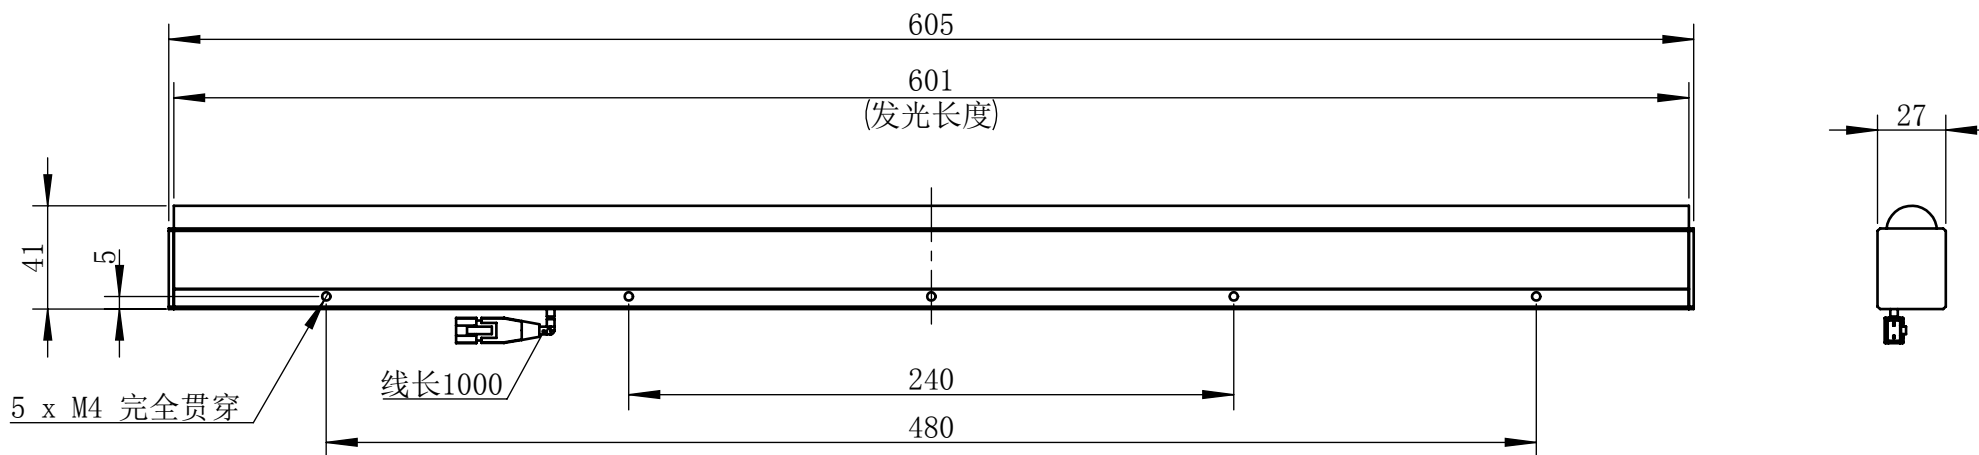

| Color | Voltage | Power |
|--------|------------|-------|
| White | 24V | 48W |
| Blue | 24V | 48W |
| Red | 24V | 40W |
| Weight | About 920g | |

| | | | | | | |
|--------------------|------------|--|-----|---------|----|--------|
| 视角 | | 上海楷威光电科技有限公司 Shanghai K-WELL Photoelectric Technology Co., Ltd. | | | | |
| 未标注尺寸公差 按标准公差等级 | IT13 | KW-XLS600 | | | | |
| 设计 | Timmy | | | | | |
| 审核 | | 比例 | 1:3 | 第 张 共 张 | 版本 | V2.0.1 |
| 图纸大小 | A4 | 未经允许严禁复制 Copyright (c) kwell-mv.com | | | | |
| 日期 | 2020/01/01 | | | | | |