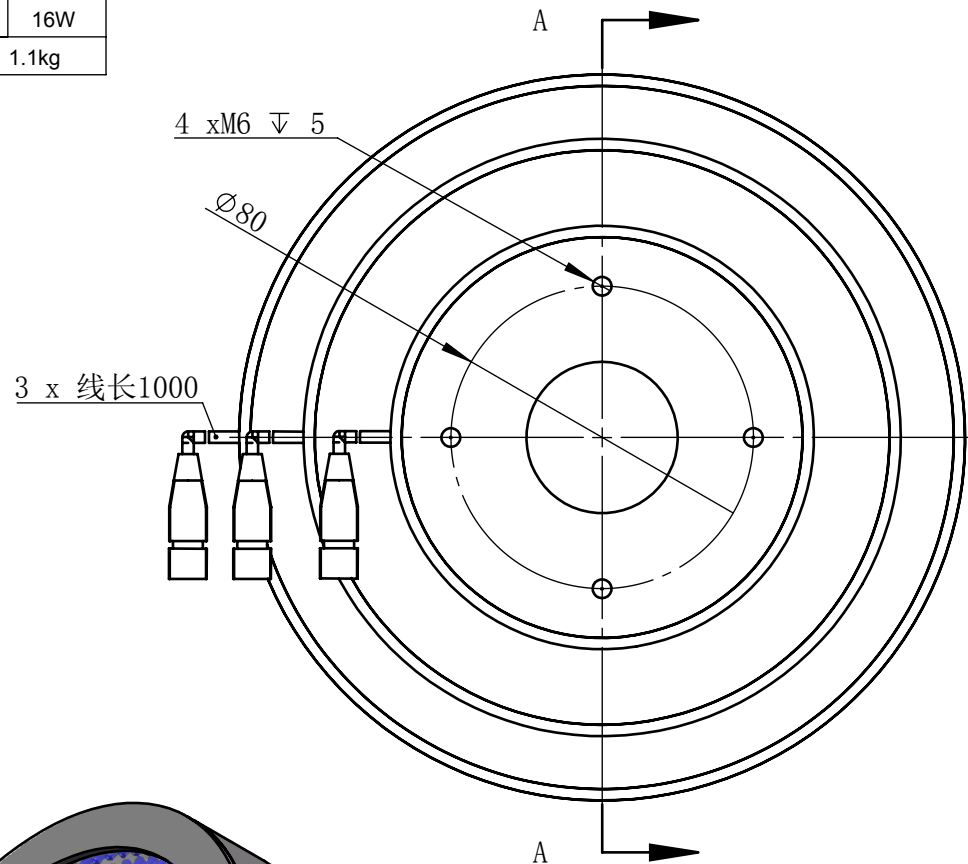

Color	Voltage	Power
Green	24V	16W
Blue	24V	16W
Red	24V	16W
Weight	About 1.1kg	

视角		上海楷威光电科技有限公司 Shanghai K-WELL Photoelectric Technology Co., Ltd.				
未标注尺寸公差 按标准公差等级	IT13	KW-A0I192-40				
设计	Timmy					
审核		比例	1:2	第 张 共 张	版本	V2.0.1
图纸大小	A4	未经允许严禁复制 Copyright (c) kwell-mv.com				
日期	2020/01/01					