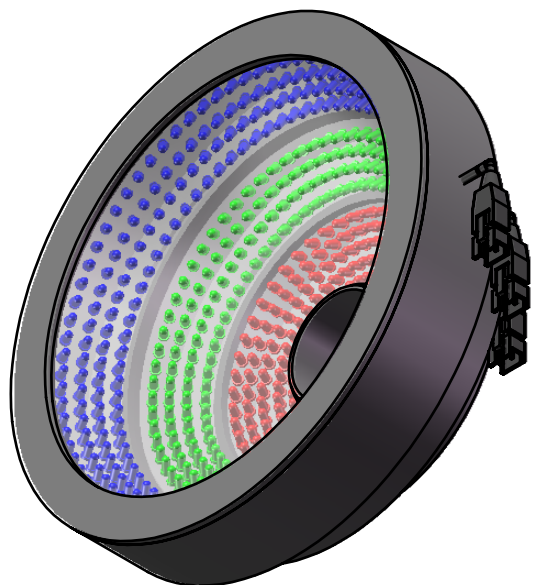

Color	Voltage	Power
Green	24V	16W
Blue	24V	16W
Red	24V	16W
Weight	About 1.1kg	

视角		上海楷威光电科技有限公司 Shanghai K-WELL Photoelectric Technology Co., Ltd.				
未标注尺寸公差 按标准公差等级	IT13	KW-A0I192-40				
设计	Timmy					
审核		比例	1:2	第 张 共 张	版本	V2.0.1
图纸大小	A4	未经允许严禁复制 Copyright (c) kwell-mv.com				
日期	2020/01/01					