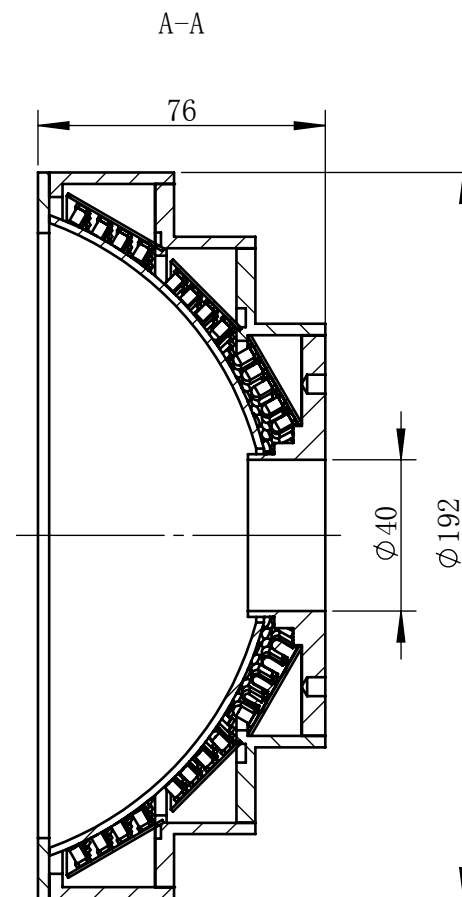

Color	Voltage	Power
Green	24V	16W
Blue	24V	16W
Red	24V	16W
Weight	About 1.1kg	

视角		上海楷威光电科技有限公司 Shanghai K-WELL Photoelectric Technology Co., Ltd.				
未标注尺寸公差 按标准公差等级	IT13	KW-A0I192-40				
设计	Timmy					
审核		比例	1:2	第 张 共 张	版本	V2.0.1
图纸大小	A4	未经允许严禁复制 Copyright (c) kwell-mv.com				
日期	2020/01/01					