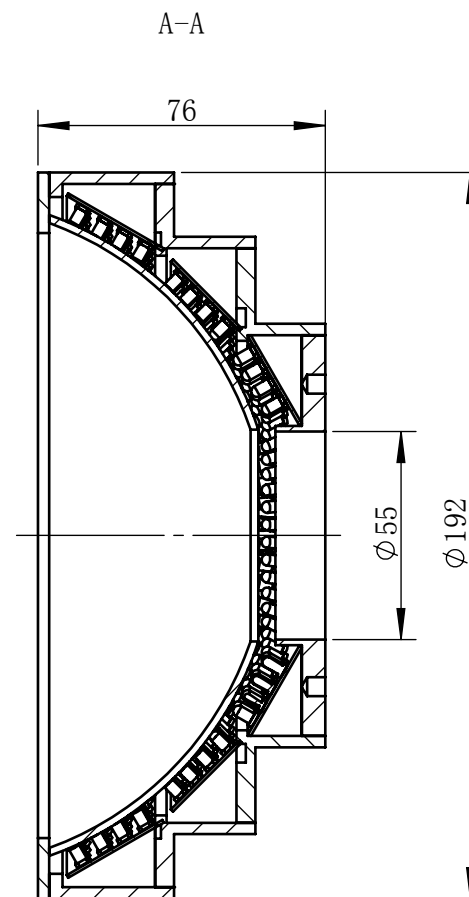

Color	Voltage	Power
Green	24V	16W
Blue	24V	16W
Red	24V	16W
Weight	About 1080g	

视角		上海楷威光电科技有限公司 Shanghai K-WELL Photoelectric Technology Co., Ltd.				
未标注尺寸公差 按标准公差等级	IT13	KW-A0I192-55				
设计	Timmy					
审核		比例	1:2	第 张 共 张	版本	V2.0.1
图纸大小	A4	未经允许严禁复制 Copyright (c) kwell-mv.com				
日期	2020/01/01					