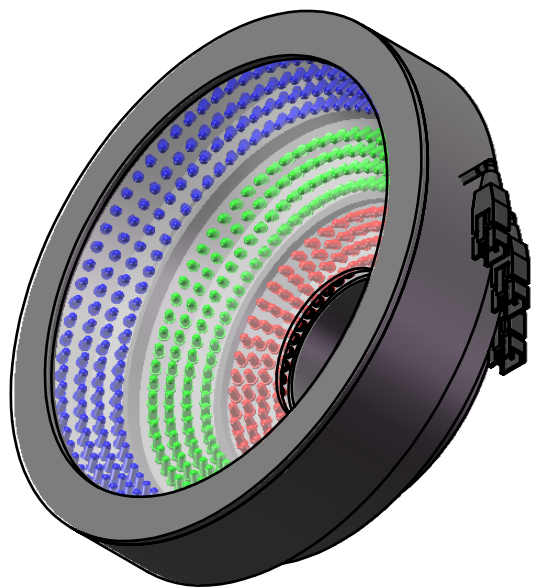

Color	Voltage	Power
Green	24V	16W
Blue	24V	16W
Red	24V	16W
Weight	About 1080g	

视角		上海楷威光电科技有限公司 Shanghai K-WELL Photoelectric Technology Co., Ltd.				
未标注尺寸公差 按标准公差等级	IT13	KW-A0I192-55				
设计	Timmy					
审核		比例	1:2	第 张 共 张	版本	V2.0.1
图纸大小	A4	未经允许严禁复制 Copyright (c) kwell-mv.com				
日期	2020/01/01					