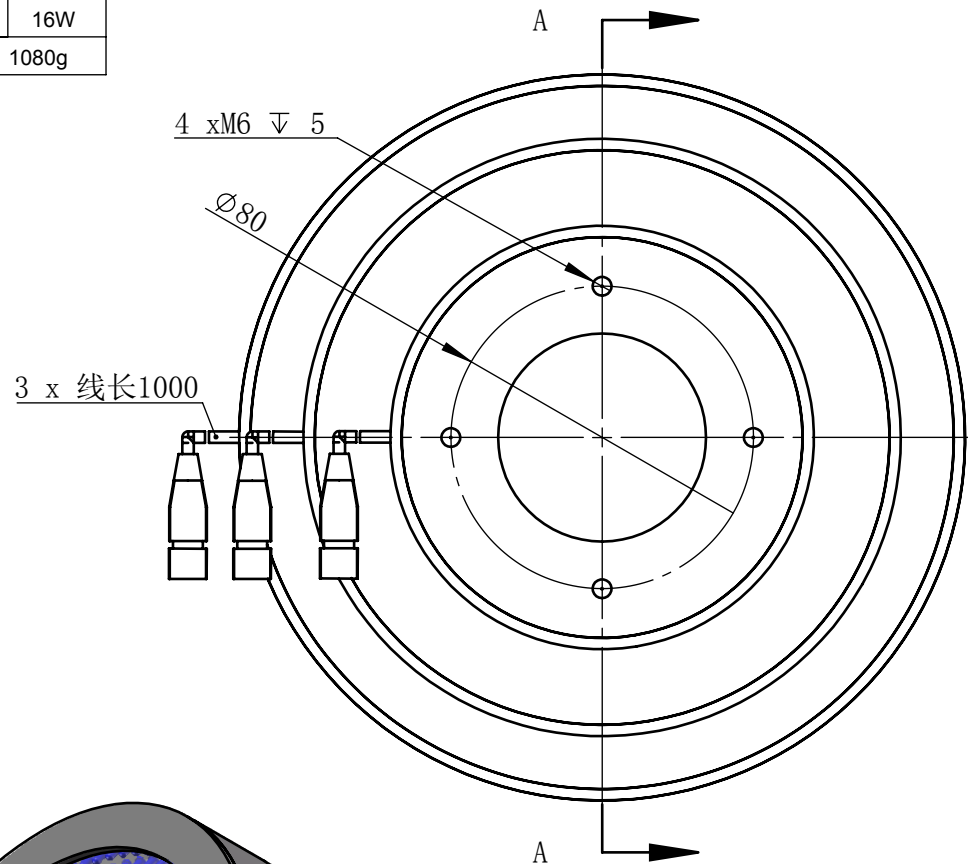

Color	Voltage	Power
Green	24V	16W
Blue	24V	16W
Red	24V	16W
Weight	About 1080g	

视角		上海楷威光电科技有限公司 Shanghai K-WELL Photoelectric Technology Co., Ltd.				
未标注尺寸公差 按标准公差等级	IT13	KW-A0I192-55				
设计	Timmy					
审核		比例	1:2	第 张 共 张	版本	V2.0.1
图纸大小	A4	未经允许严禁复制 Copyright (c) kwell-mv.com				
日期	2020/01/01					