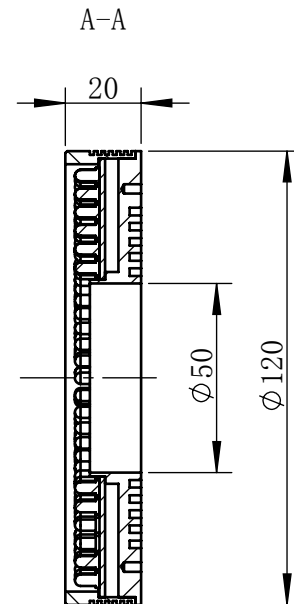

Color	Voltage	Power
White	24V	8.2W
Blue	24V	8.2W
Red	24V	6W
Weight	About 288g	

视角		上海楷威光电科技有限公司 Shanghai K-WELL Photoelectric Technology Co., Ltd.				
未标注尺寸公差 按标准公差等级	IT13	KW-R120				
设计	Timmy					
审核		比例	1:2	第 张 共 张	版本	V2.0.1
图纸大小	A4	未经允许严禁复制 Copyright (c) kwell-mv.com				
日期	2020/01/01					