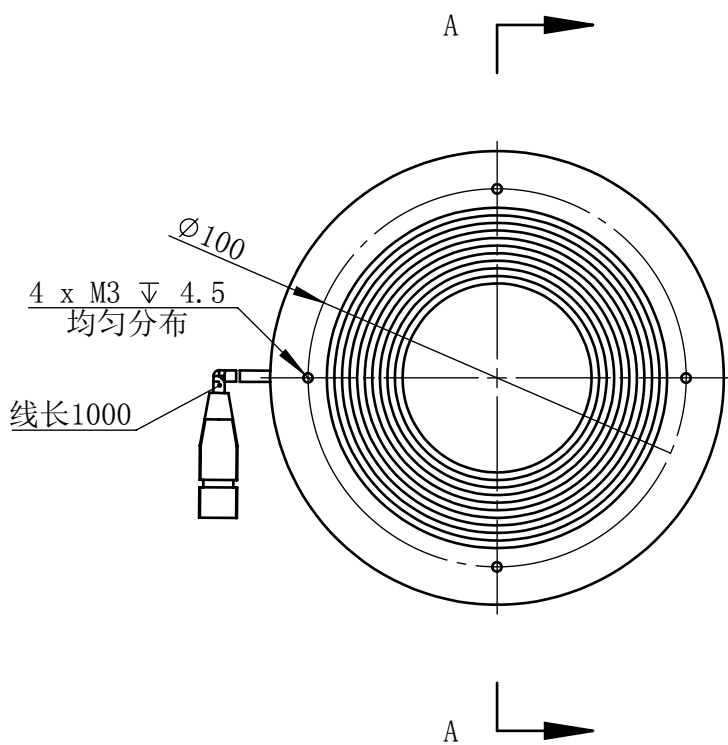

Color	Voltage	Power
White	24V	8.2W
Blue	24V	8.2W
Red	24V	6W
Weight	About 288g	

视角		上海楷威光电科技有限公司 Shanghai K-WELL Photoelectric Technology Co., Ltd.				
未标注尺寸公差 按标准公差等级	IT13	KW-R120				
设计	Timmy					
审核		比例	1:2	第 张 共 张	版本	V2.0.1
图纸大小	A4	未经允许严禁复制 Copyright (c) kwell-mv.com				
日期	2020/01/01					