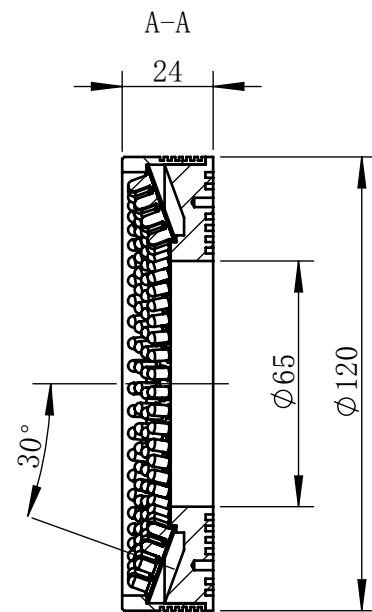

Color	Voltage	Power
White	24V	7.8W
Blue	24V	7.8W
Red	24V	6.1W
Weight	About 311g	

视角		上海楷威光电科技有限公司 Shanghai K-WELL Photoelectric Technology Co.,Ltd.				
未标注尺寸公差 按标准公差等级	IT13	KW-R12030				
设计	Timmy					
审核		比例	1:2	第 张 共 张	版本	V2.0.1
图纸大小	A4	未经允许严禁复制 Copyright (c) kwell-mv.com				
日期	2020/01/01					