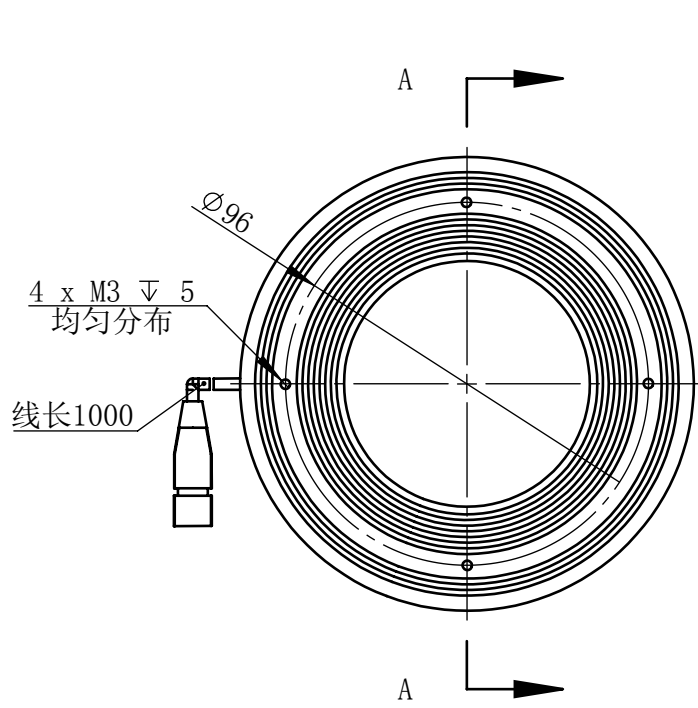

Color	Voltage	Power
White	24V	7.8W
Blue	24V	7.8W
Red	24V	6.1W
Weight	About 311g	

视角		上海楷威光电科技有限公司 Shanghai K-WELL Photoelectric Technology Co.,Ltd.				
未标注尺寸公差 按标准公差等级	IT13	KW-R12030				
设计	Timmy					
审核		比例	1:2	第 张 共 张	版本	V2.0.1
图纸大小	A4	未经允许严禁复制 Copyright (c) kwell-mv.com				
日期	2020/01/01					