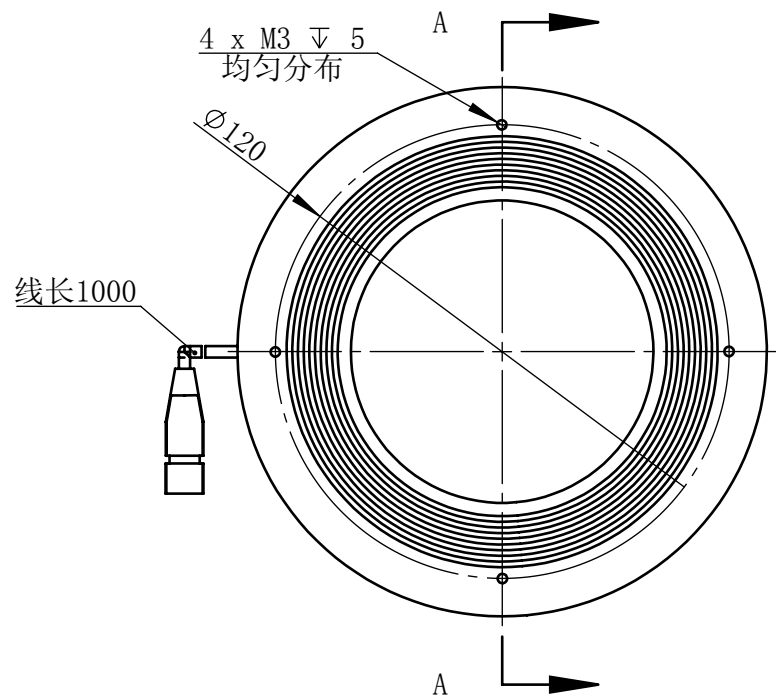

Color	Voltage	Power
White	24V	8.3W
Blue	24V	8.3W
Red	24V	6.2W
Weight	About 410g	

视角		 上海楷威光电科技有限公司 Shanghai K-WELL Photoelectric Technology Co.,Ltd.
未标注尺寸公差 按标准公差等级	IT13	
设计	Timmy	KW-R14030
审核		
图纸大小	A4	比例 1:2 第 张 共 张 版本 V2.0.1
日期	2020/01/01	未经允许严禁复制 Copyright (c) kwell-mv.com