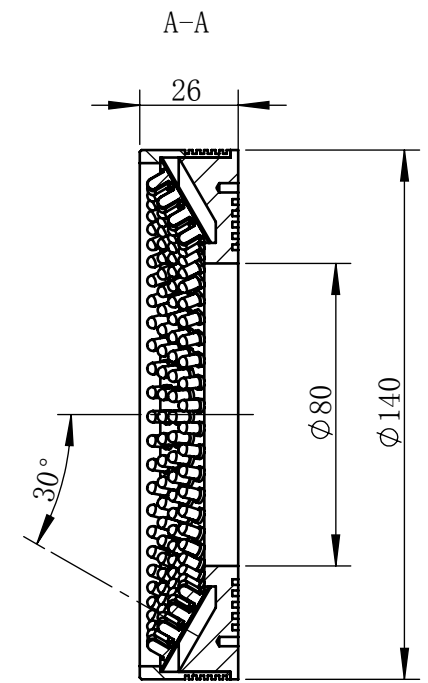

Color	Voltage	Power
White	24V	8.3W
Blue	24V	8.3W
Red	24V	6.2W
Weight	About 410g	

视角		 上海楷威光电科技有限公司 Shanghai K-WELL Photoelectric Technology Co.,Ltd.
未标注尺寸公差 按标准公差等级	IT13	
设计	Timmy	KW-R14030
审核		
图纸大小	A4	比例 1:2 第 张 共 张 版本 V2.0.1
日期	2020/01/01	未经允许严禁复制 Copyright (c) kwell-mv.com