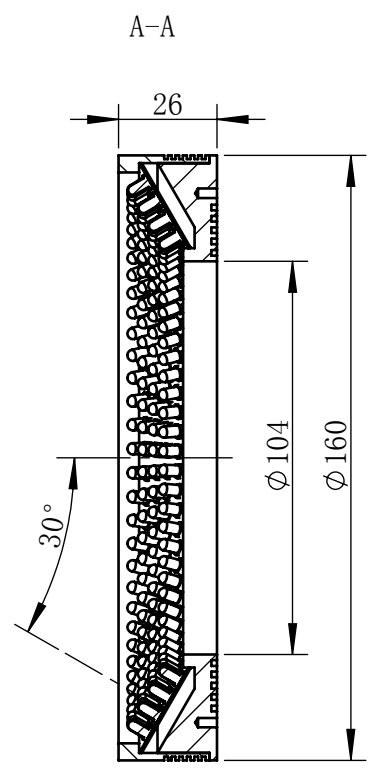

Color	Voltage	Power
White	24V	10W
Blue	24V	10W
Red	24V	8W
Weight	About 450g	

视角		上海楷威光电科技有限公司 Shanghai K-WELL Photoelectric Technology Co.,Ltd.				
未标注尺寸公差 按标准公差等级	IT13	KW-R16030				
设计	Timmy					
审核		比例	1:2	第 张 共 张	版本	V2.0.1
图纸大小	A4	未经允许严禁复制 Copyright (c) kwell-mv.com				
日期	2020/01/01					