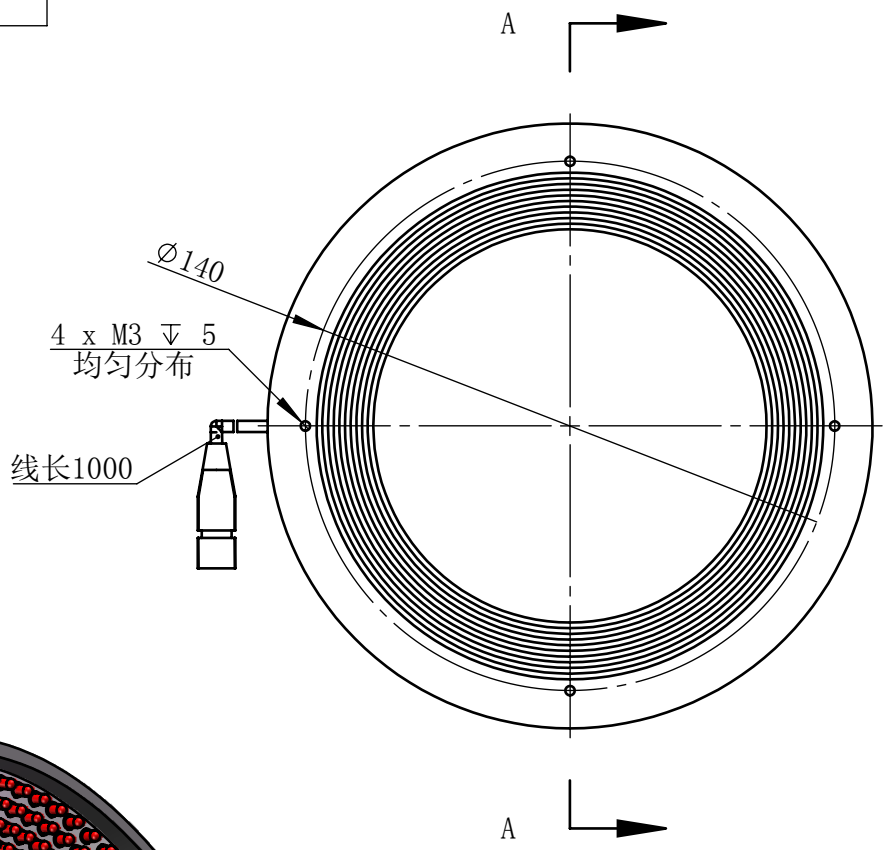

Color	Voltage	Power
White	24V	10W
Blue	24V	10W
Red	24V	8W
Weight	About 450g	

视角		上海楷威光电科技有限公司 Shanghai K-WELL Photoelectric Technology Co.,Ltd.				
未标注尺寸公差 按标准公差等级	IT13	KW-R16030				
设计	Timmy					
审核		比例	1:2	第 张 共 张	版本	V2.0.1
图纸大小	A4	未经允许严禁复制 Copyright (c) kwell-mv.com				
日期	2020/01/01					