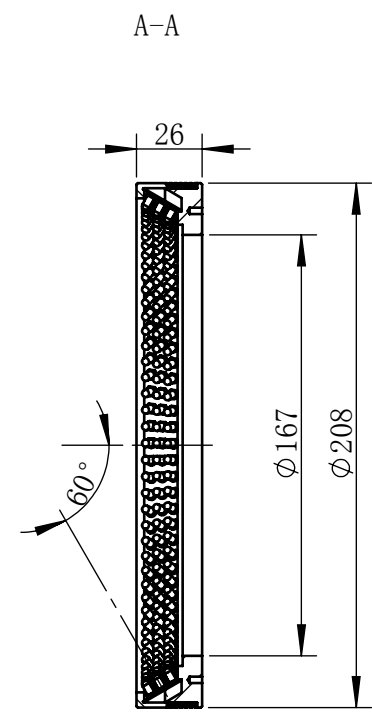

Color	Voltage	Power
White	24V	16W
Blue	24V	16W
Red	24V	12W
Weight	About 480g	

视角		上海楷威光电科技有限公司 Shanghai K-WELL Photoelectric Technology Co.,Ltd.
未标注尺寸公差 按标准公差等级	IT13	
设计	Timmy	KW-R20860
审核		
图纸大小	A4	比例 1:3    第 张 共 张    版本 V2.0.1
日期	2020/01/01	未经允许严禁复制 Copyright (c) kwell-mv.com