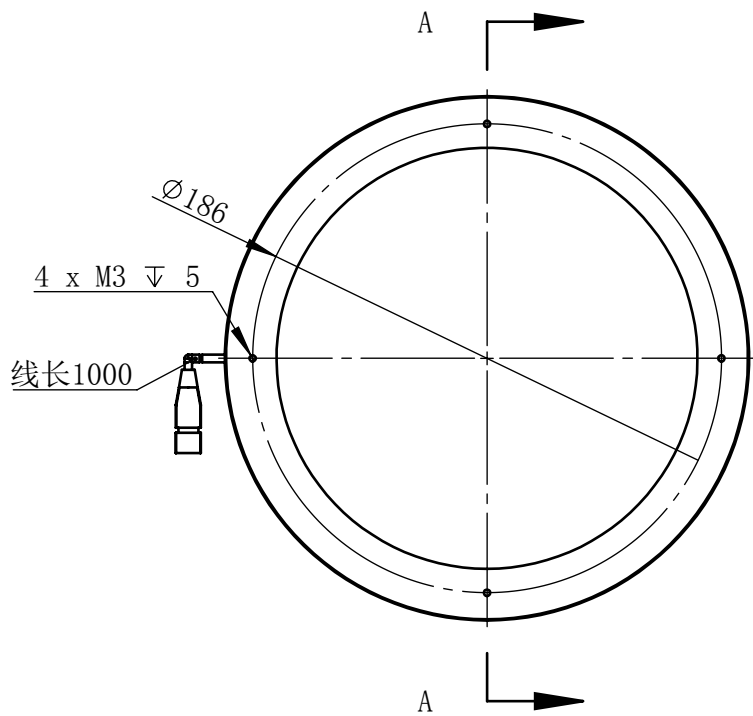

Color	Voltage	Power
White	24V	16W
Blue	24V	16W
Red	24V	12W
Weight	About 480g	

视角		上海楷威光电科技有限公司 Shanghai K-WELL Photoelectric Technology Co.,Ltd.
未标注尺寸公差 按标准公差等级	IT13	
设计	Timmy	KW-R20860
审核		
图纸大小	A4	比例 1:3    第 张 共 张    版本 V2.0.1
日期	2020/01/01	未经允许严禁复制 Copyright (c) kwell-mv.com