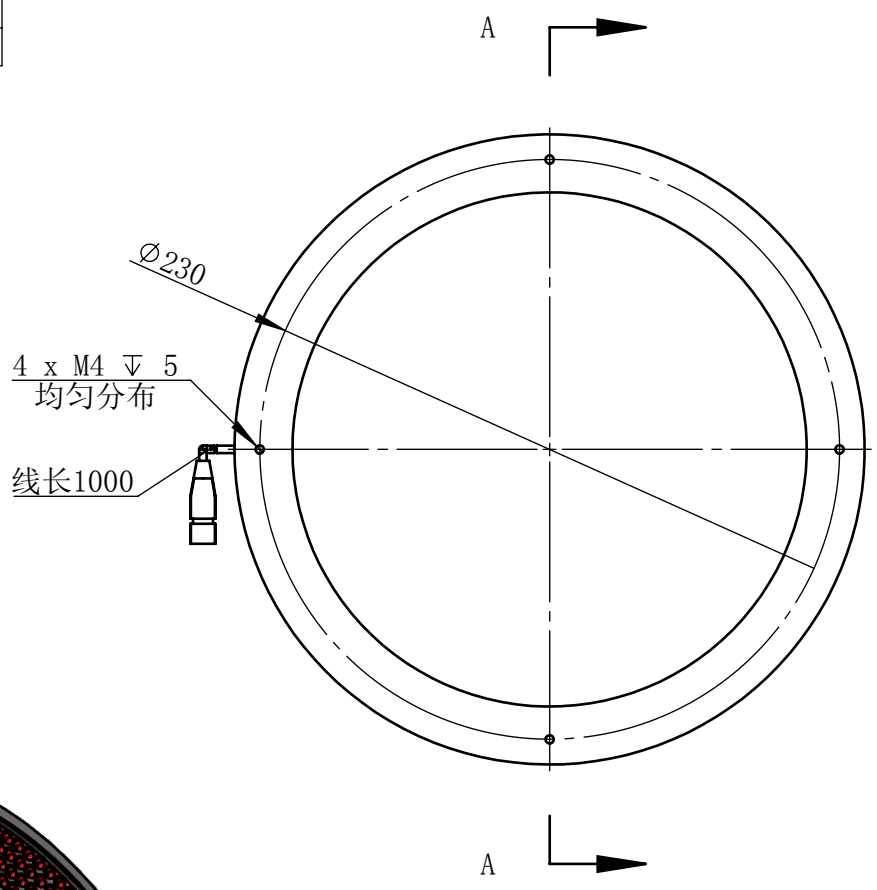

Color	Voltage	Power
White	24V	24W
Blue	24V	24W
Red	24V	20W
Weight	About 750g	

视角		 上海楷威光电科技有限公司 Shanghai K-WELL Photoelectric Technology Co.,Ltd.				
未标注尺寸公差 按标准公差等级	IT13	<h1>KW-R25060</h1>				
设计	Timmy					
审核		比例	1:3	第 张 共 张	版本	V2.0.1
图纸大小	A4	未经允许严禁复制 Copyright (c) kwell-mv.com				
日期	2020/01/01					