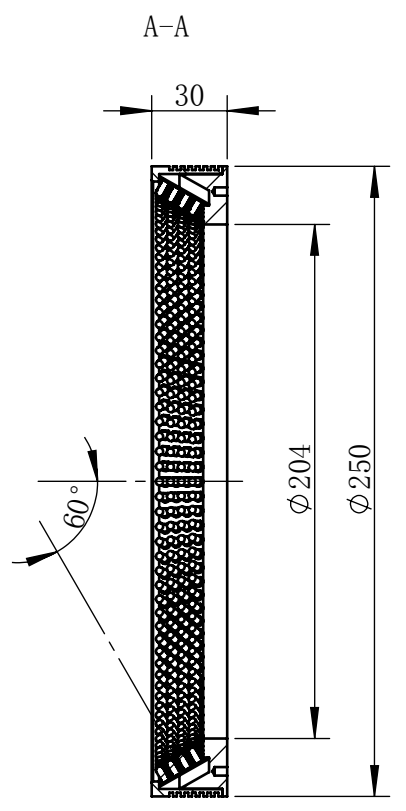

Color	Voltage	Power
White	24V	24W
Blue	24V	24W
Red	24V	20W
Weight	About 750g	

视角		 上海楷威光电科技有限公司 Shanghai K-WELL Photoelectric Technology Co.,Ltd.				
未标注尺寸公差 按标准公差等级	IT13	<h1>KW-R25060</h1>				
设计	Timmy					
审核		比例	1:3	第 张 共 张	版本	V2.0.1
图纸大小	A4	未经允许严禁复制 Copyright (c) kwell-mv.com				
日期	2020/01/01					