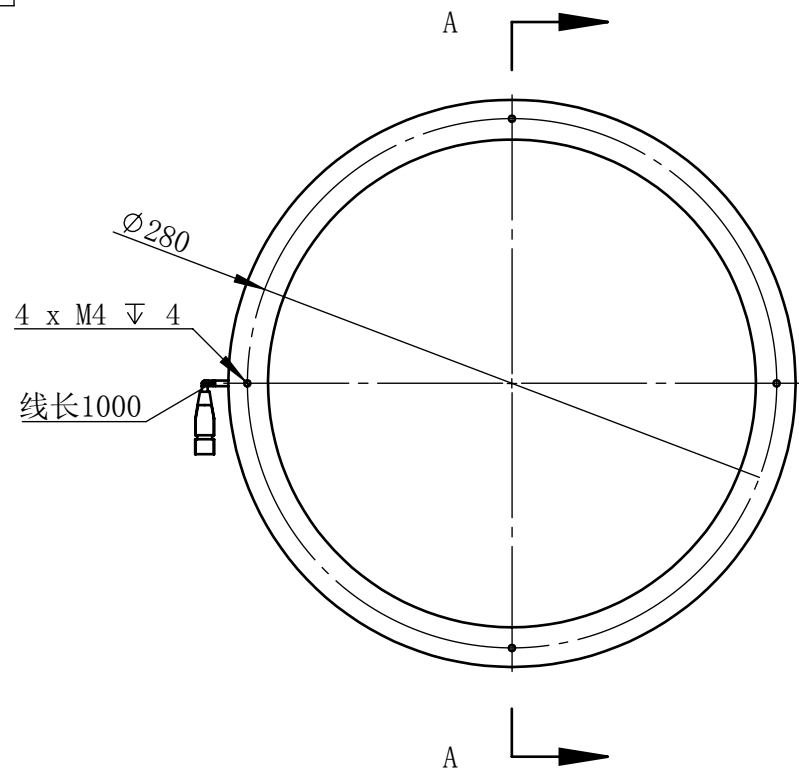

Color	Voltage	Power
White	24V	17W
Blue	24V	17W
Red	24V	12W
Weight	About 700g	

视角		上海楷威光电科技有限公司 Shanghai K-WELL Photoelectric Technology Co.,Ltd.				
未标注尺寸公差 按标准公差等级	IT13	<h1>KW-R30075</h1>				
设计	Timmy					
审核		比例	1:4	第 张 共 张	版本	V2.0.1
图纸大小	A4	未经允许严禁复制 Copyright (c) kwell-mv.com				
日期	2020/01/01					