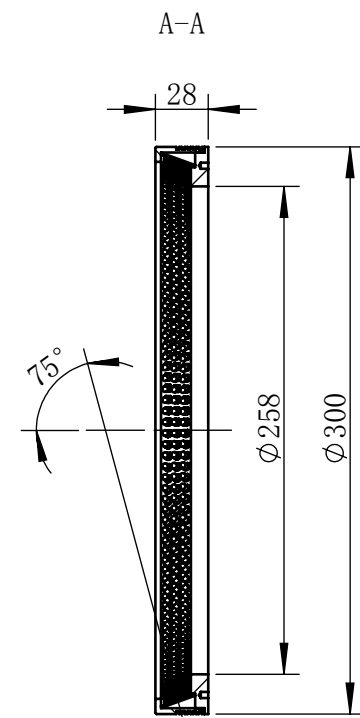

Color	Voltage	Power
White	24V	17W
Blue	24V	17W
Red	24V	12W
Weight	About 700g	

视角		上海楷威光电科技有限公司 Shanghai K-WELL Photoelectric Technology Co.,Ltd.				
未标注尺寸公差 按标准公差等级	IT13	<h1>KW-R30075</h1>				
设计	Timmy					
审核		比例	1:4	第 张 共 张	版本	V2.0.1
图纸大小	A4	未经允许严禁复制 Copyright (c) kwell-mv.com				
日期	2020/01/01					