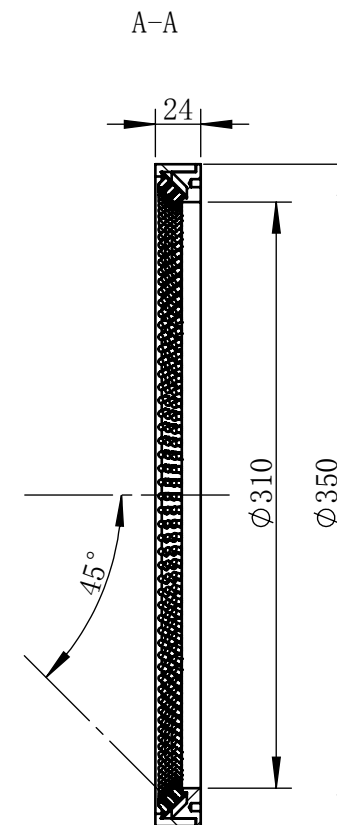

Color	Voltage	Power
White	24V	36W
Blue	24V	36W
Red	24V	32W
Weight	About 1040g	

视角		上海楷威光电科技有限公司 Shanghai K-WELL Photoelectric Technology Co., Ltd.				
未标注尺寸公差 按标准公差等级	IT13	KW-R35045				
设计	Timmy					
审核		比例	1:4	第 张 共 张	版本	V2.0.1
图纸大小	A4	未经允许严禁复制 Copyright (c) kwell-mv.com				
日期	2020/01/01					