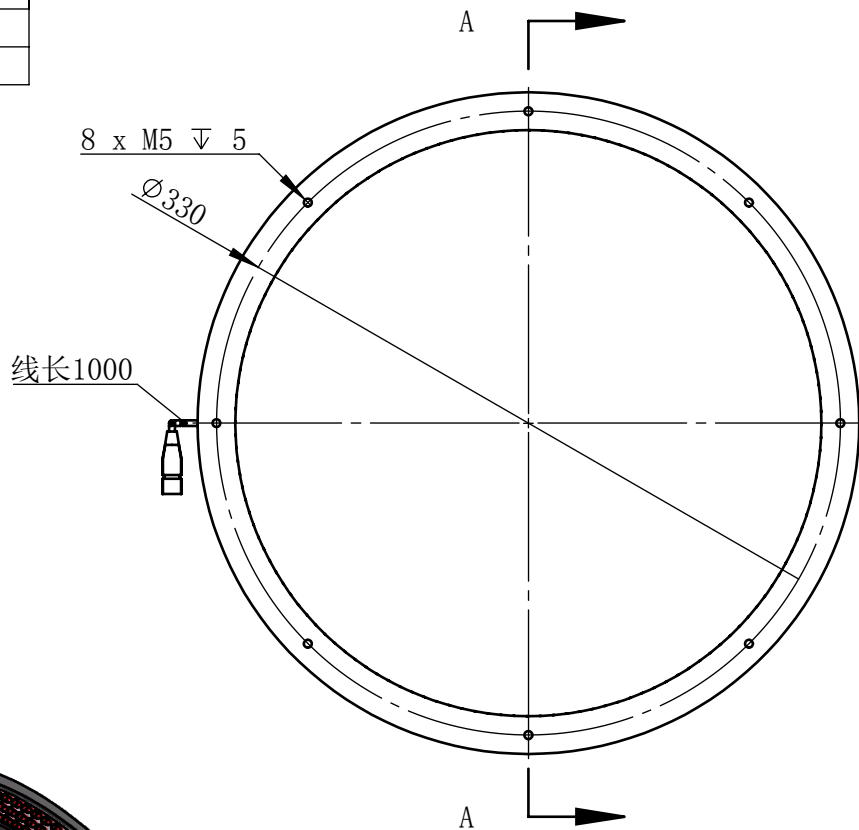

Color	Voltage	Power
White	24V	36W
Blue	24V	36W
Red	24V	32W
Weight	About 1040g	

视角		上海楷威光电科技有限公司 Shanghai K-WELL Photoelectric Technology Co., Ltd.				
未标注尺寸公差 按标准公差等级	IT13	KW-R35045				
设计	Timmy					
审核		比例	1:4	第 张 共 张	版本	V2.0.1
图纸大小	A4	未经允许严禁复制 Copyright (c) kwell-mv.com				
日期	2020/01/01					