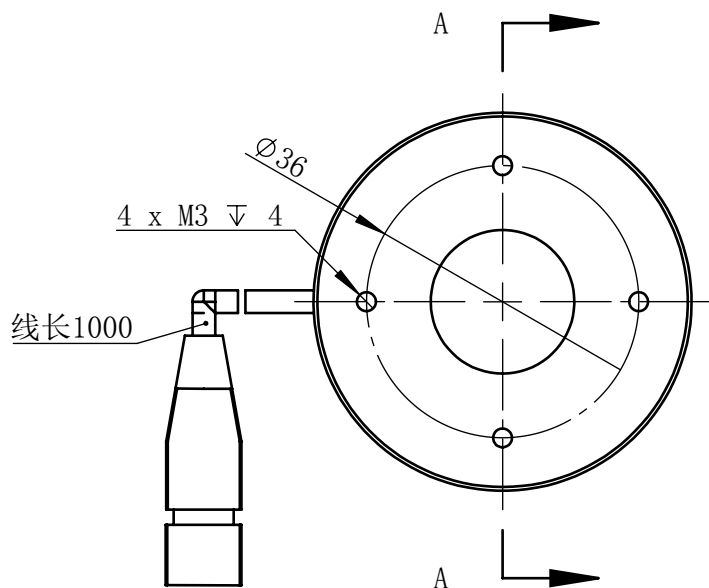

Color	Voltage	Power
White	24V	2W
Blue	24V	2W
Red	24V	1.3W
Weight	About 80g	

视角		上海楷威光电科技有限公司 Shanghai K-WELL Photoelectric Technology Co.,Ltd.				
未标注尺寸公差 按标准公差等级	IT13	<h1>KW-R5030</h1>				
设计	Timmy					
审核		比例	1:1	第 张 共 张	版本	V2.0.1
图纸大小	A4	未经允许严禁复制 Copyright (c) kwell-mv.com				
日期	2020/01/01					