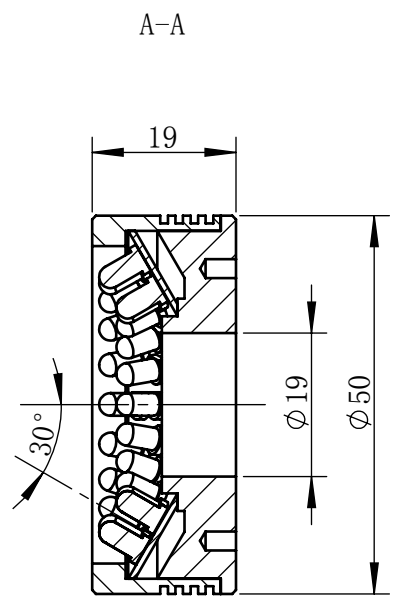

Color	Voltage	Power
White	24V	2W
Blue	24V	2W
Red	24V	1.3W
Weight	About 80g	

视角		上海楷威光电科技有限公司 Shanghai K-WELL Photoelectric Technology Co.,Ltd.				
未标注尺寸公差 按标准公差等级	IT13	<h1>KW-R5030</h1>				
设计	Timmy					
审核		比例	1:1	第 张 共 张	版本	V2.0.1
图纸大小	A4	未经允许严禁复制 Copyright (c) kwell-mv.com				
日期	2020/01/01					