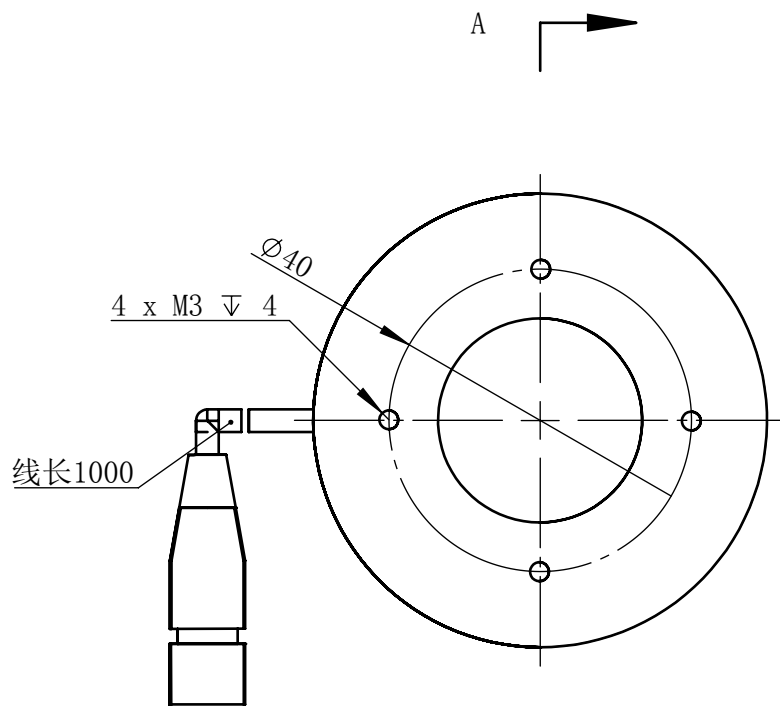

Color	Voltage	Power
White	24V	2.6W
Blue	24V	2.6W
Red	24V	1.6W
Weight	About 100g	

视角		上海楷威光电科技有限公司 Shanghai K-WELL Photoelectric Technology Co.,Ltd.				
未标注尺寸公差 按标准公差等级	IT13	KW-R6030				
设计	Timmy					
审核		比例	1:1	第 张 共 张	版本	V2.0.1
图纸大小	A4	未经允许严禁复制 Copyright (c) kwell-mv.com				
日期	2020/01/01					