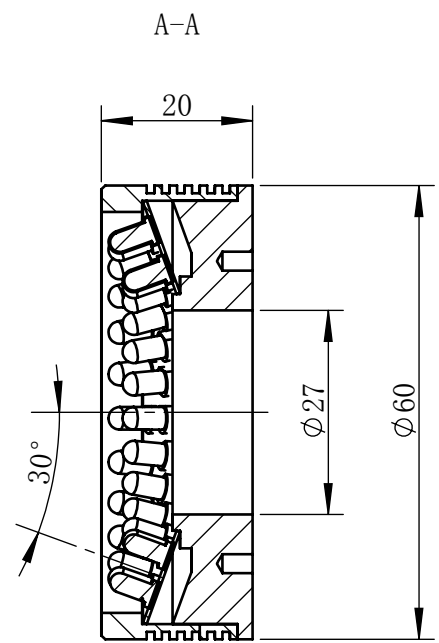

Color	Voltage	Power
White	24V	2.6W
Blue	24V	2.6W
Red	24V	1.6W
Weight	About 100g	

视角		上海楷威光电科技有限公司 Shanghai K-WELL Photoelectric Technology Co.,Ltd.				
未标注尺寸公差 按标准公差等级	IT13	KW-R6030				
设计	Timmy					
审核		比例	1:1	第 张 共 张	版本	V2.0.1
图纸大小	A4	未经允许严禁复制 Copyright (c) kwell-mv.com				
日期	2020/01/01					