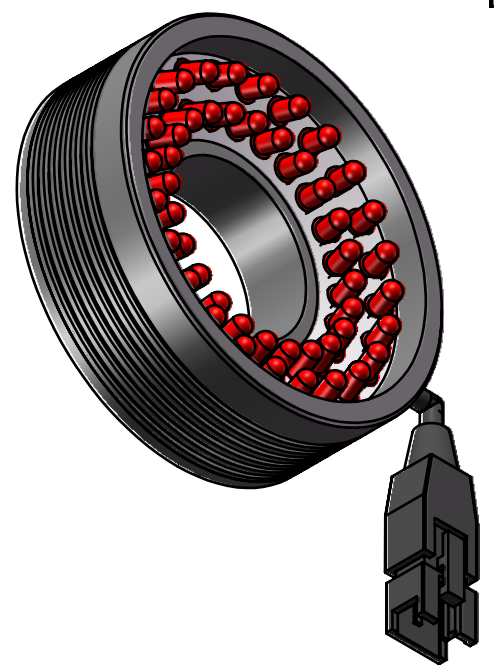

Color	Voltage	Power
White	24V	2.6W
Blue	24V	2.6W
Red	24V	1.6W
Weight	About 100g	

视角		上海楷威光电科技有限公司 Shanghai K-WELL Photoelectric Technology Co.,Ltd.				
未标注尺寸公差 按标准公差等级	IT13	KW-R6030				
设计	Timmy					
审核		比例	1:1	第 张 共 张	版本	V2.0.1
图纸大小	A4	未经允许严禁复制 Copyright (c) kwell-mv.com				
日期	2020/01/01					