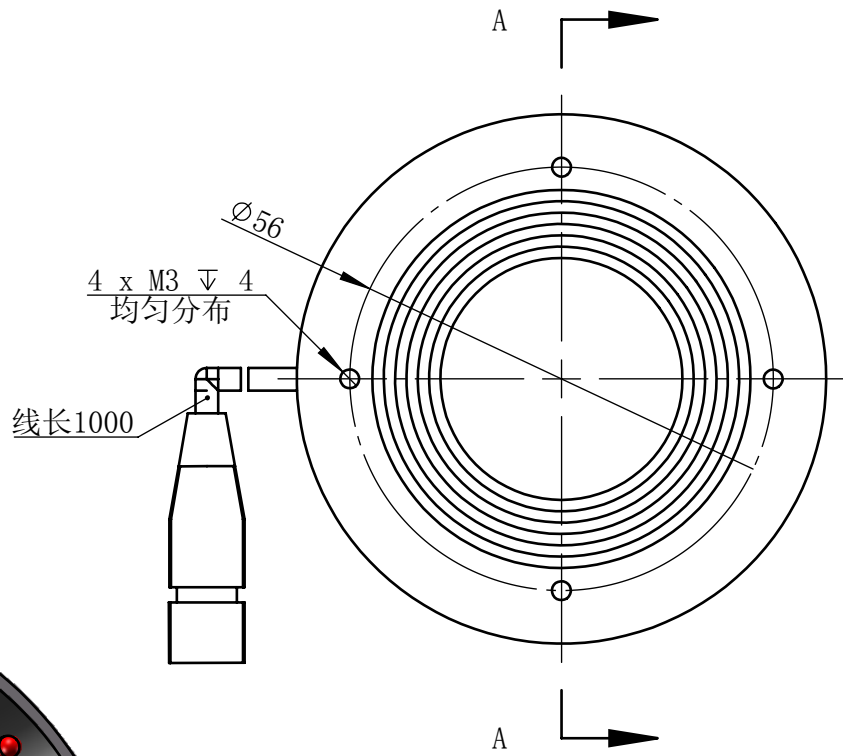

Color	Voltage	Power
White	24V	3.2W
Blue	24V	3.2W
Red	24V	2.4W
Weight	About 108g	

视角		上海楷威光电科技有限公司 Shanghai K-WELL Photoelectric Technology Co., Ltd.				
未标注尺寸公差 按标准公差等级	IT13	KW-R7015				
设计	Timmy					
审核		比例	1:1	第 张 共 张	版本	V2.0.1
图纸大小	A4	未经允许严禁复制 Copyright (c) kwell-mv.com				
日期	2020/01/01					