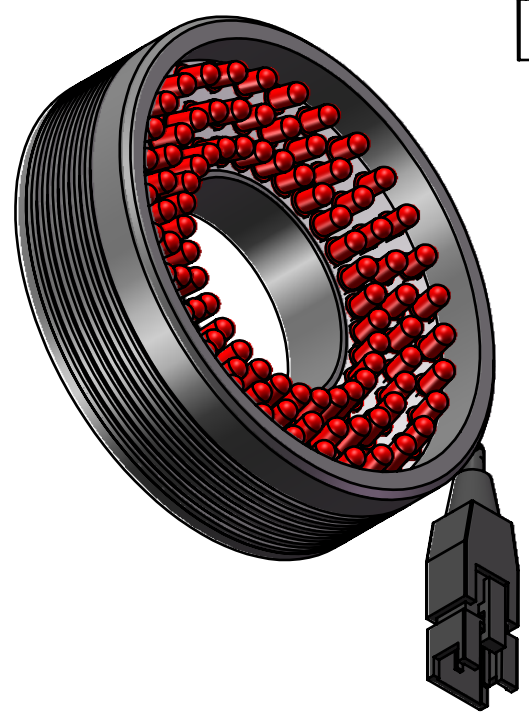

Color	Voltage	Power
White	24V	3.2W
Blue	24V	3.2W
Red	24V	2.4W
Weight	About 108g	

视角		上海楷威光电科技有限公司 Shanghai K-WELL Photoelectric Technology Co., Ltd.				
未标注尺寸公差 按标准公差等级	IT13	KW-R7015				
设计	Timmy					
审核		比例	1:1	第 张 共 张	版本	V2.0.1
图纸大小	A4	未经允许严禁复制 Copyright (c) kwell-mv.com				
日期	2020/01/01					