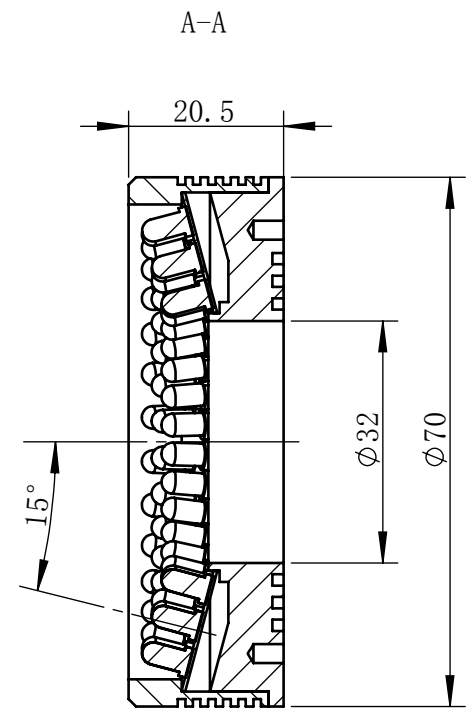

Color	Voltage	Power
White	24V	3.2W
Blue	24V	3.2W
Red	24V	2.4W
Weight	About 108g	

视角		上海楷威光电科技有限公司 Shanghai K-WELL Photoelectric Technology Co., Ltd.				
未标注尺寸公差 按标准公差等级	IT13	KW-R7015				
设计	Timmy					
审核		比例	1:1	第 张 共 张	版本	V2.0.1
图纸大小	A4	未经允许严禁复制 Copyright (c) kwell-mv.com				
日期	2020/01/01					