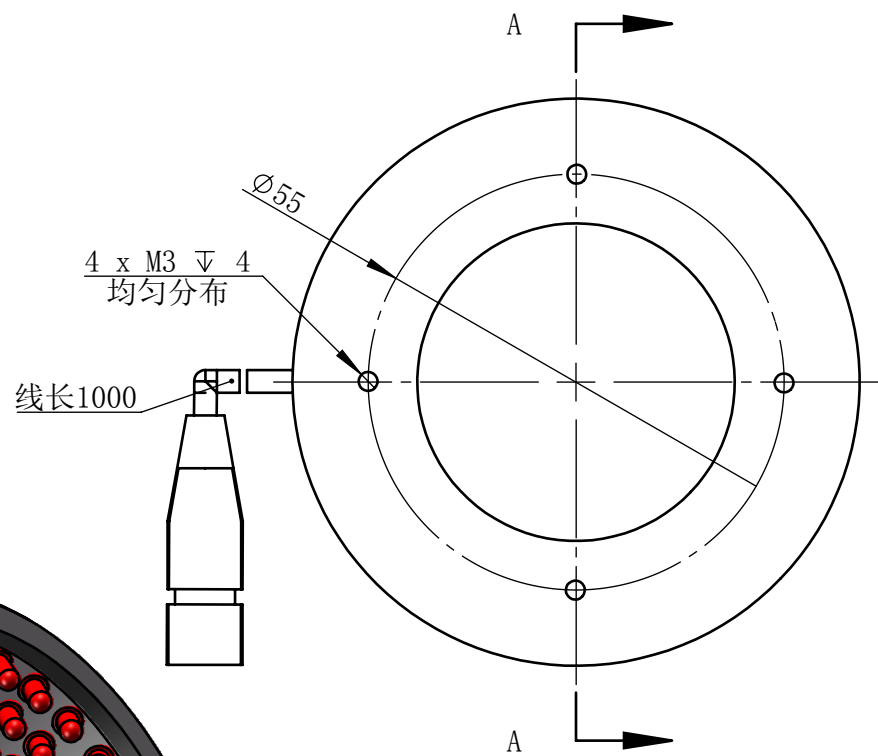

Color	Voltage	Power
White	24V	3.5W
Blue	24V	3.5W
Red	24V	2.4W
Weight	About 120g	

视角		上海楷威光电科技有限公司 Shanghai K-WELL Photoelectric Technology Co.,Ltd.				
未标注尺寸公差 按标准公差等级	IT13	KW-R7560				
设计	Timmy					
审核		比例	1:1	第 张 共 张	版本	V2.0.1
图纸大小	A4	未经允许严禁复制 Copyright (c) kwell-mv.com				
日期	2020/01/01					