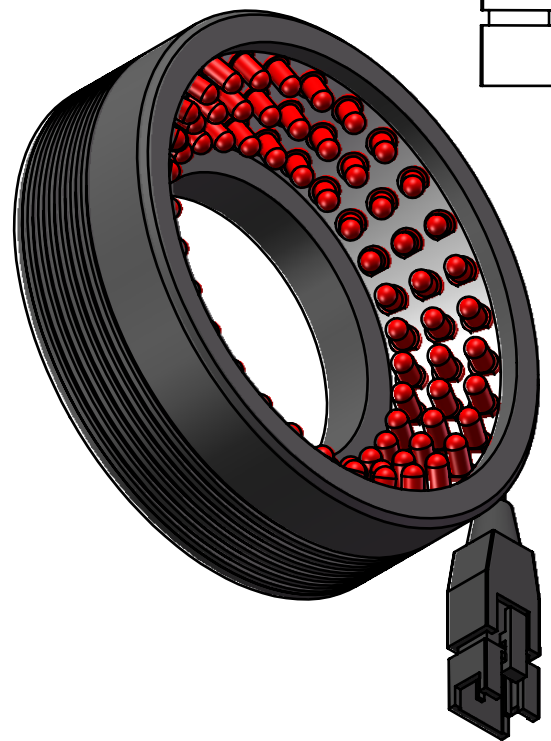

Color	Voltage	Power
White	24V	3.5W
Blue	24V	3.5W
Red	24V	2.4W
Weight	About 120g	

视角		上海楷威光电科技有限公司 Shanghai K-WELL Photoelectric Technology Co.,Ltd.				
未标注尺寸公差 按标准公差等级	IT13	KW-R7560				
设计	Timmy					
审核		比例	1:1	第 张 共 张	版本	V2.0.1
图纸大小	A4	未经允许严禁复制 Copyright (c) kwell-mv.com				
日期	2020/01/01					