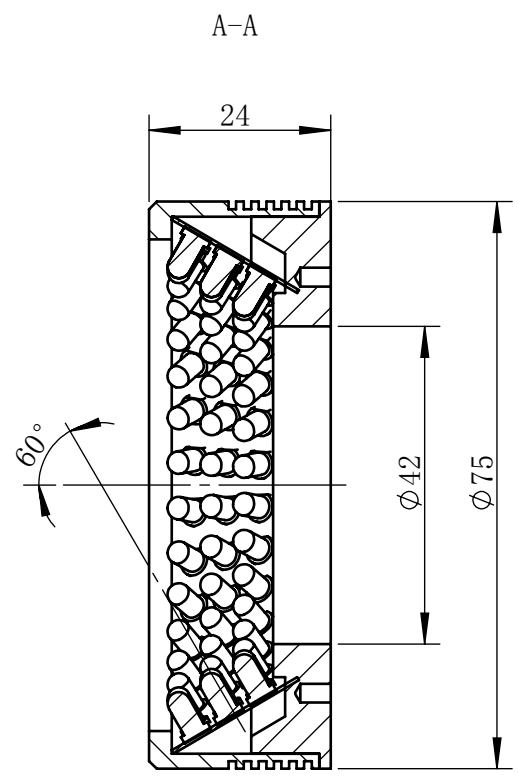

Color	Voltage	Power
White	24V	3.5W
Blue	24V	3.5W
Red	24V	2.4W
Weight	About 120g	

视角		上海楷威光电科技有限公司 Shanghai K-WELL Photoelectric Technology Co.,Ltd.				
未标注尺寸公差 按标准公差等级	IT13	KW-R7560				
设计	Timmy					
审核		比例	1:1	第 张 共 张	版本	V2.0.1
图纸大小	A4	未经允许严禁复制 Copyright (c) kwell-mv.com				
日期	2020/01/01					