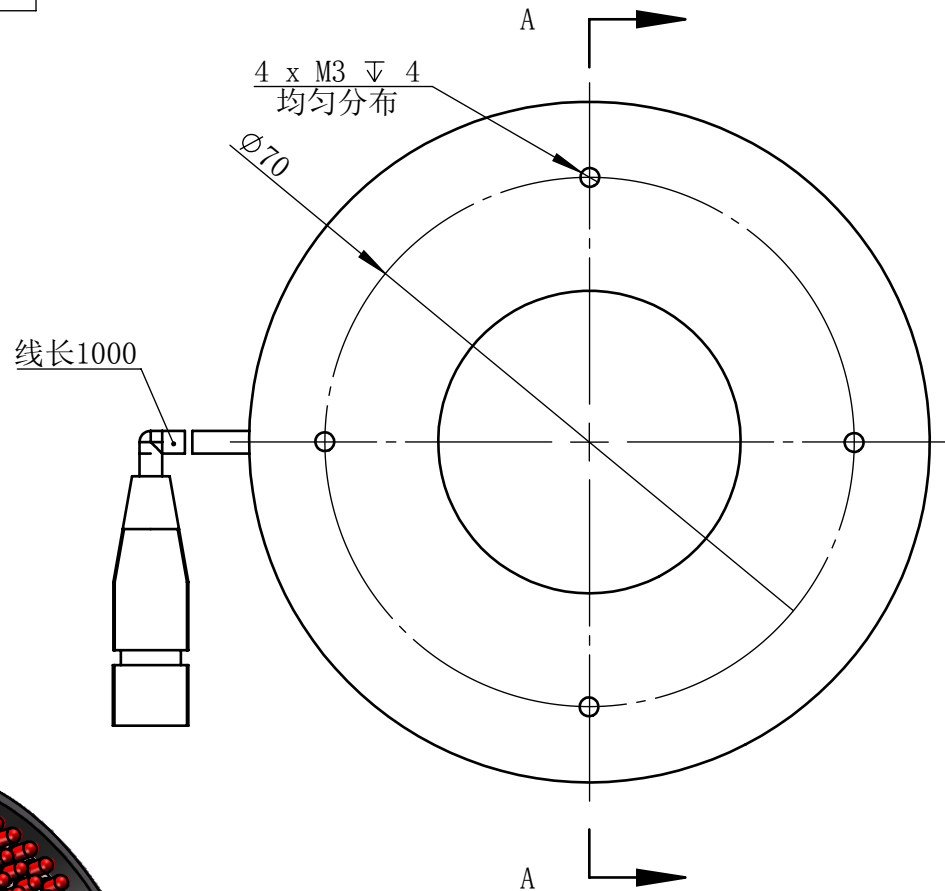

Color	Voltage	Power
White	24V	5W
Blue	24V	5W
Red	24V	3.5W
Weight	About 180g	

视角		上海楷威光电科技有限公司 Shanghai K-WELL Photoelectric Technology Co.,Ltd.				
未标注尺寸公差 按标准公差等级	IT13	<h1>KW-R9015</h1>				
设计	Timmy					
审核		比例	1:1	第 张 共 张	版本	V2.0.1
图纸大小	A4	未经允许严禁复制 Copyright (c) kwell-mv.com				
日期	2020/01/01					