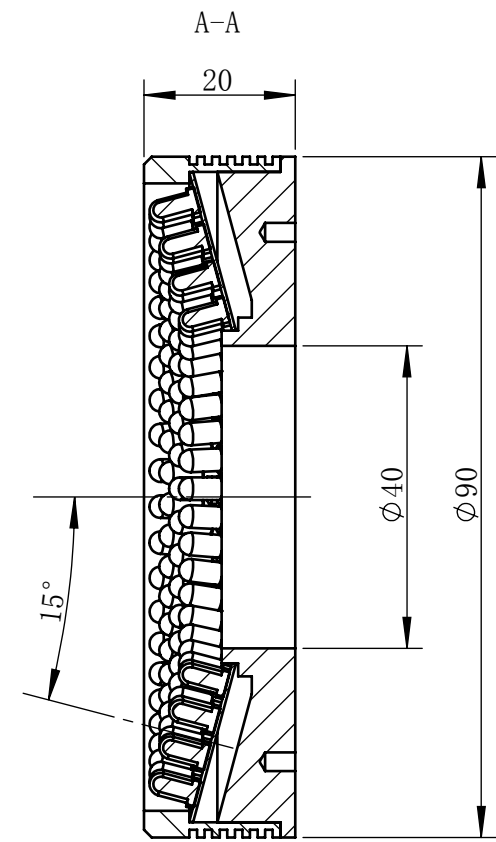

Color	Voltage	Power
White	24V	5W
Blue	24V	5W
Red	24V	3.5W
Weight	About 180g	

视角		上海楷威光电科技有限公司 Shanghai K-WELL Photoelectric Technology Co.,Ltd.				
未标注尺寸公差 按标准公差等级	IT13	<h1>KW-R9015</h1>				
设计	Timmy					
审核		比例	1:1	第 张 共 张	版本	V2.0.1
图纸大小	A4	未经允许严禁复制 Copyright (c) kwell-mv.com				
日期	2020/01/01					