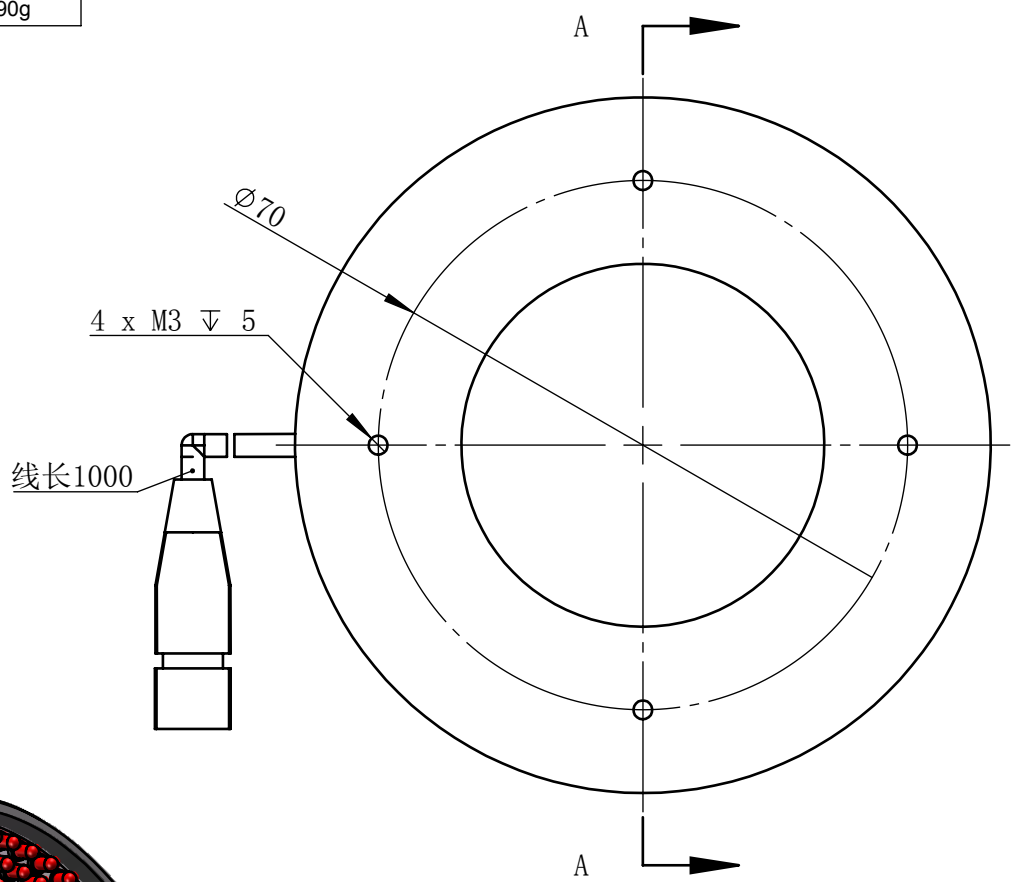

Color	Voltage	Power
White	24V	5.2W
Blue	24V	5.2W
Red	24V	3.6W
Weight	About 190g	

视角		上海楷威光电科技有限公司 Shanghai K-WELL Photoelectric Technology Co.,Ltd.				
未标注尺寸公差 按标准公差等级	IT13	KW-R9230				
设计	Timmy					
审核		比例	1:1	第 张 共 张	版本	V2.0.1
图纸大小	A4	未经允许严禁复制 Copyright (c) kwell-mv.com				
日期	2020/01/01					