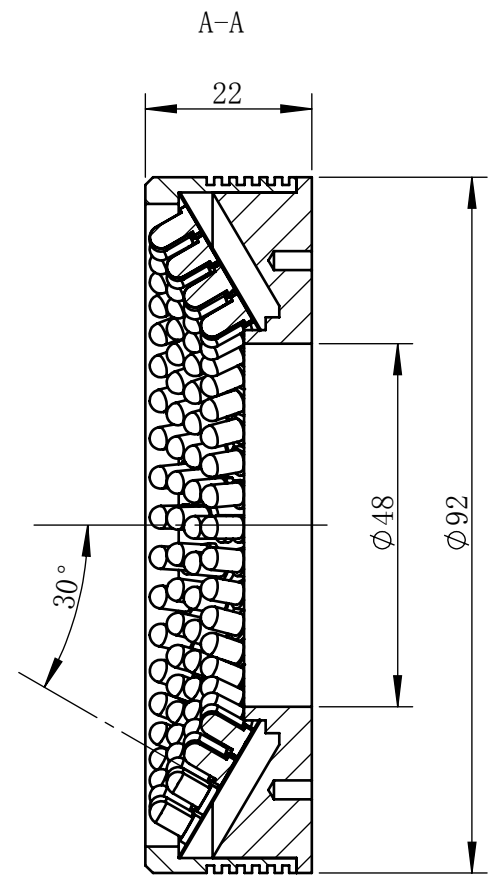

Color	Voltage	Power
White	24V	5.2W
Blue	24V	5.2W
Red	24V	3.6W
Weight	About 190g	

视角		上海楷威光电科技有限公司 Shanghai K-WELL Photoelectric Technology Co.,Ltd.				
未标注尺寸公差 按标准公差等级	IT13	KW-R9230				
设计	Timmy					
审核		比例	1:1	第 张 共 张	版本	V2.0.1
图纸大小	A4	未经允许严禁复制 Copyright (c) kwell-mv.com				
日期	2020/01/01					