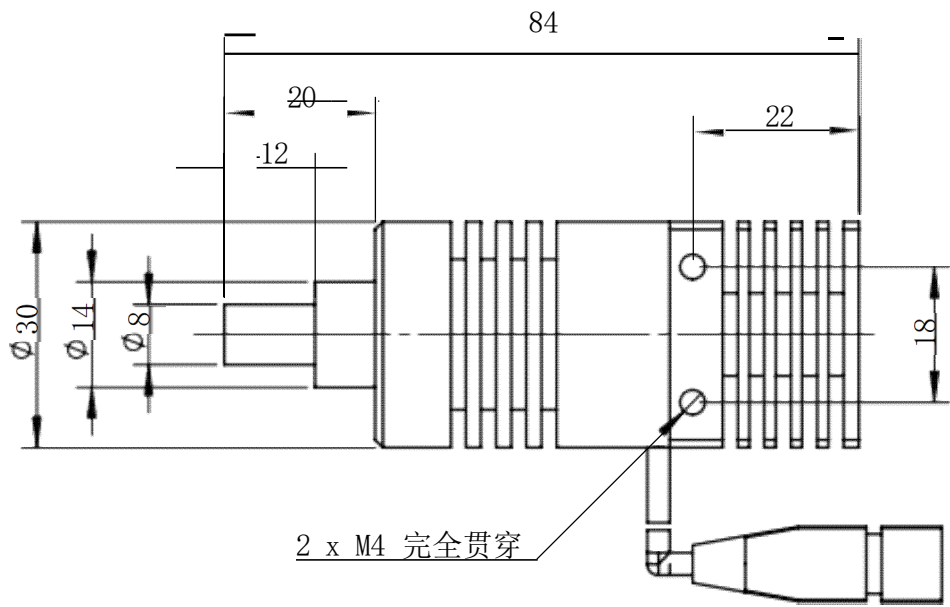

Color	Voltage	Power
UV365	5V	3W
UV395	5V	3W
Weight	About 50g	

视角		 <b>上海楷威光电科技有限公司</b> Shanghai K-WELL Photoelectric Technology Co.,Ltd.				
未标注尺寸公差 按标准公差等级	<b>IT13</b>	<h1>KW-S08-HUV</h1>				
设计	Timmy					
审核		比例	1:1	第 张 共 张	版本	V2.0.1
图纸大小	A4	未经允许严禁复制 Copyright (c) kwell-mv.com				
日期	2020/01/01					