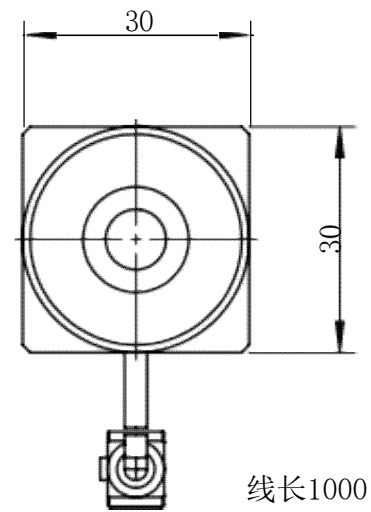

Color	Voltage	Power
UV365	5V	3W
UV395	5V	3W
Weight	About 50g	

视角		 <b>上海楷威光电科技有限公司</b> Shanghai K-WELL Photoelectric Technology Co.,Ltd.				
未标注尺寸公差 按标准公差等级	<b>IT13</b>	<h1>KW-S08-HUV</h1>				
设计	Timmy					
审核		比例	1:1	第 张 共 张	版本	V2.0.1
图纸大小	A4	未经允许严禁复制 Copyright (c) kwell-mv.com				
日期	2020/01/01					