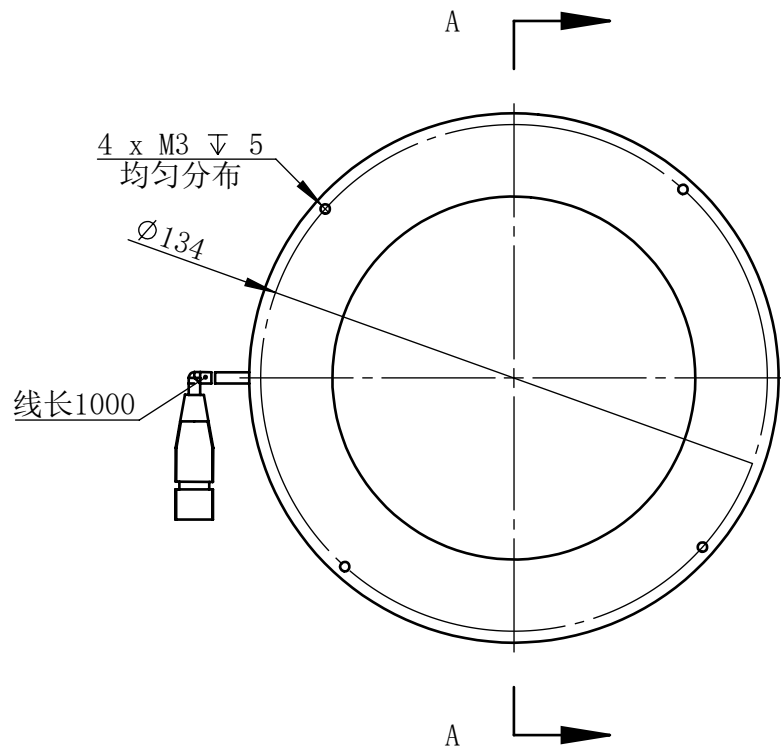

Color	Voltage	Power
White	24V	4.8W
Blue	24V	4.8W
Red	24V	3.6W
Weight	About 153g	

视角		上海楷威光电科技有限公司 Shanghai K-WELL Photoelectric Technology Co., Ltd.				
未标注尺寸公差 按标准公差等级	IT13	KW-R14090				
设计	Timmy					
审核		比例	1:2	第 张 共 张	版本	V2.0.1
图纸大小	A4	未经允许严禁复制 Copyright (c) kwell-mv.com				
日期	2020/01/01					