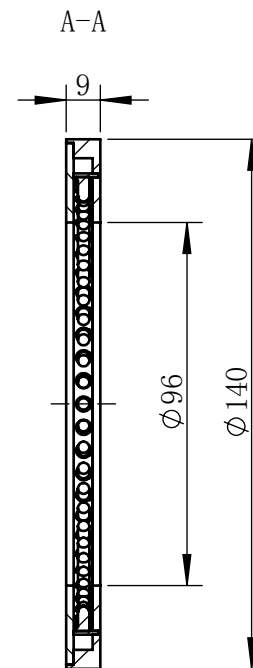

Color	Voltage	Power
White	24V	4.8W
Blue	24V	4.8W
Red	24V	3.6W
Weight	About 153g	

视角		上海楷威光电科技有限公司 Shanghai K-WELL Photoelectric Technology Co., Ltd.				
未标注尺寸公差 按标准公差等级	IT13	KW-R14090				
设计	Timmy					
审核		比例	1:2	第 张 共 张	版本	V2.0.1
图纸大小	A4	未经允许严禁复制 Copyright (c) kwell-mv.com				
日期	2020/01/01					