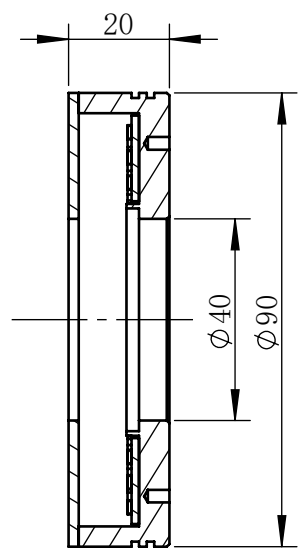

Color	Voltage	Power
White	24V	
Blue	24V	
Red	24V	
Weight	About	

视角		上海楷威光电科技有限公司 Shanghai K-WELL Photoelectric Technology Co.,Ltd.				
未标注尺寸公差 按标准公差等级	IT13	KW-DR90				
设计	HUANG					
审核		比例	1:1.5	第 张 共 张	版本	V2.0.1
图纸大小	A4	未经允许严禁复制 Copyright (c) kwell-mv.com				
日期	2025/07/31					