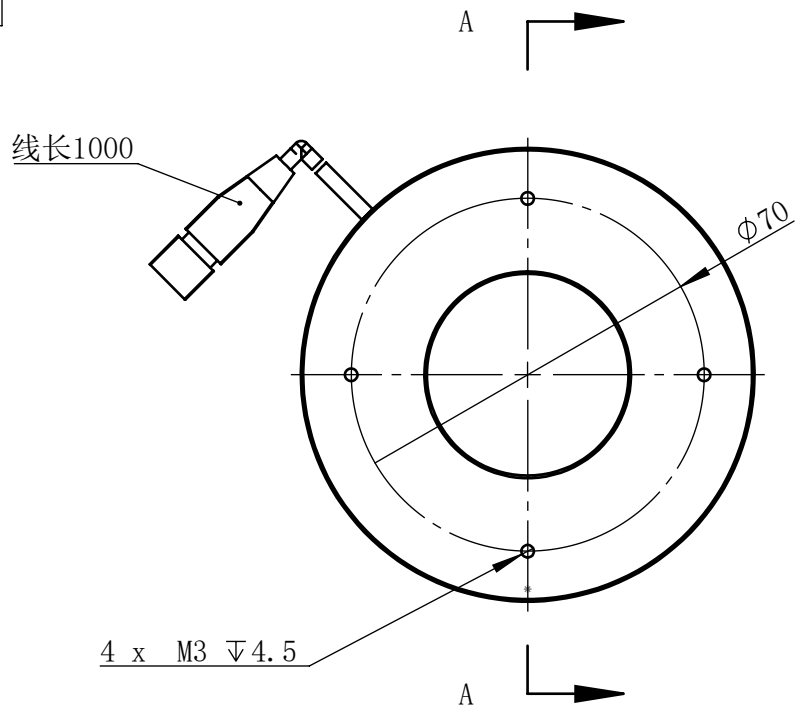

Color	Voltage	Power
White	24V	
Blue	24V	
Red	24V	
Weight	About	

视角		上海楷威光电科技有限公司 Shanghai K-WELL Photoelectric Technology Co.,Ltd.				
未标注尺寸公差 按标准公差等级	IT13	KW-DR90				
设计	HUANG					
审核		比例	1:1.5	第 张 共 张	版本	V2.0.1
图纸大小	A4	未经允许严禁复制 Copyright (c) kwell-mv.com				
日期	2025/07/31					