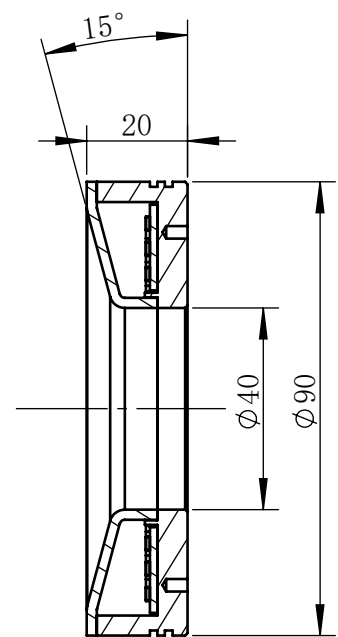

Color	Voltage	Power
White	24V	
Blue	24V	
Red	24V	
Weight	About	

视角		上海楷威光电科技有限公司 Shanghai K-WELL Photoelectric Technology Co.,Ltd.					
未标注尺寸公差 按标准公差等级	IT13	KW-DR9015					
设计	HUANG						
审核		比例	1:1.5	第 张	共 张	版本	V2.0.1
图纸大小	A4	未经允许严禁复制 Copyright (c) kwell-mv.com					
日期	2025/07/31						