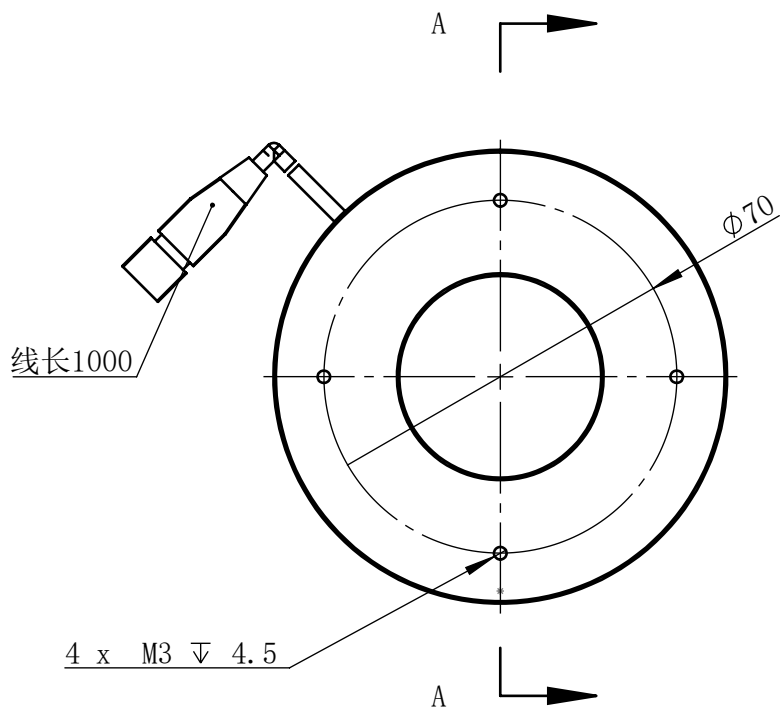

Color	Voltage	Power
White	24V	
Blue	24V	
Red	24V	
Weight	About	

视角		上海楷威光电科技有限公司 Shanghai K-WELL Photoelectric Technology Co.,Ltd.					
未标注尺寸公差 按标准公差等级	IT13	KW-DR9015					
设计	HUANG						
审核		比例	1:1.5	第 张	共 张	版本	V2.0.1
图纸大小	A4	未经允许严禁复制 Copyright (c) kwell-mv.com					
日期	2025/07/31						