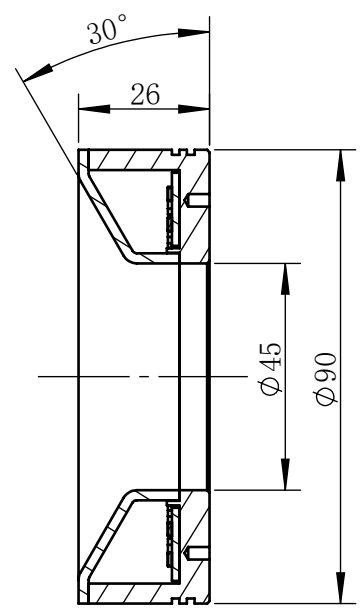

Color	Voltage	Power
White	24V	
Blue	24V	
Red	24V	
Weight	About	

视角		上海楷威光电科技有限公司 Shanghai K-WELL Photoelectric Technology Co.,Ltd.				
未标注尺寸公差按标准公差等级	IT13	KW-DR9030				
设计	HUANG					
审核		比例	1:1.5	第 张 共 张	版本	V2.0.1
图纸大小	A4	未经允许严禁复制 Copyright (c) kwell-mv.com				
日期	2025/07/31					