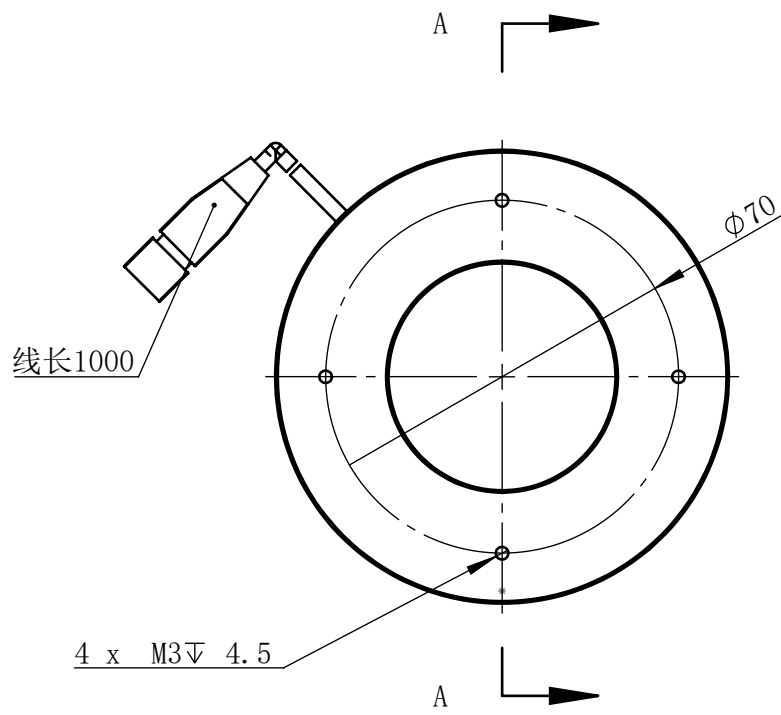

Color	Voltage	Power
White	24V	
Blue	24V	
Red	24V	
Weight	About	

视角		上海楷威光电科技有限公司 Shanghai K-WELL Photoelectric Technology Co.,Ltd.				
未标注尺寸公差按标准公差等级	IT13	KW-DR9030				
设计	HUANG					
审核		比例	1:1.5	第 张 共 张	版本	V2.0.1
图纸大小	A4	未经允许严禁复制 Copyright (c) kwell-mv.com				
日期	2025/07/31					