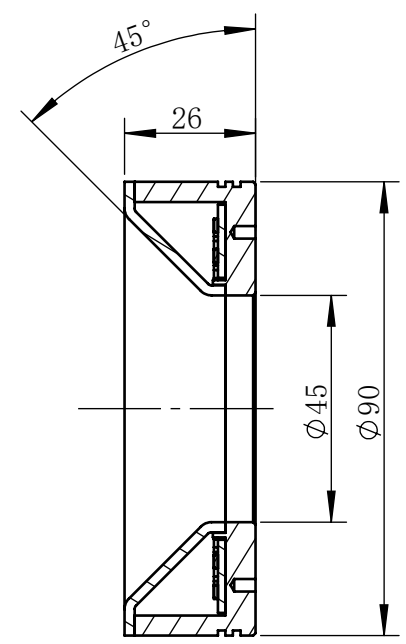

Color	Voltage	Power
White	24V	
Blue	24V	
Red	24V	
Weight	About	

线长1000

视角		上海楷威光电科技有限公司 Shanghai K-WELL Photoelectric Technology Co.,Ltd.				
未标注尺寸公差按标准公差等级	IT13	KW-DR9045				
设计	HUANG					
审核		比例	1:1.5	第 张 共 张	版本	V2.0.1
图纸大小	A4	未经允许严禁复制 Copyright (c) kwell-mv.com				
日期	2025/07/31					