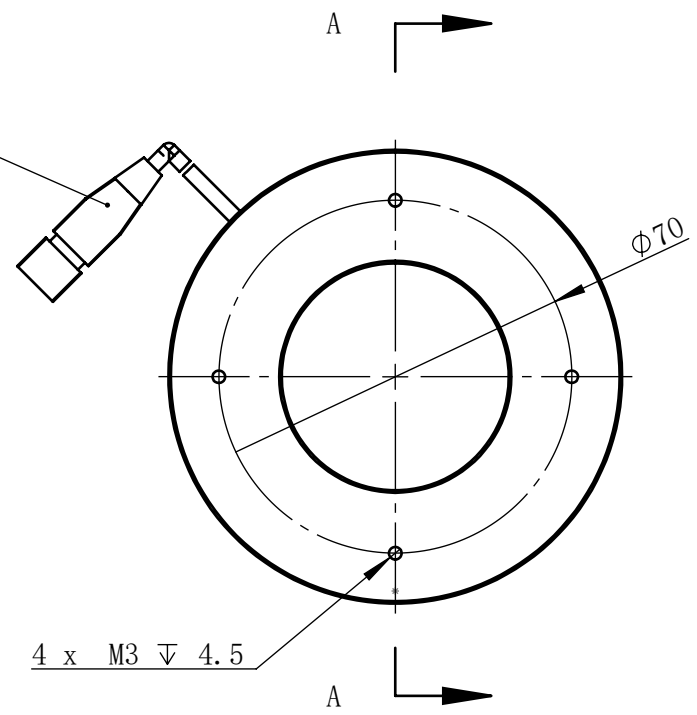

Color	Voltage	Power
White	24V	
Blue	24V	
Red	24V	
Weight	About	

线长1000

视角		上海楷威光电科技有限公司 Shanghai K-WELL Photoelectric Technology Co.,Ltd.				
未标注尺寸公差按标准公差等级	IT13	KW-DR9045				
设计	HUANG					
审核		比例	1:1.5	第 张 共 张	版本	V2.0.1
图纸大小	A4	未经允许严禁复制 Copyright (c) kwell-mv.com				
日期	2025/07/31					