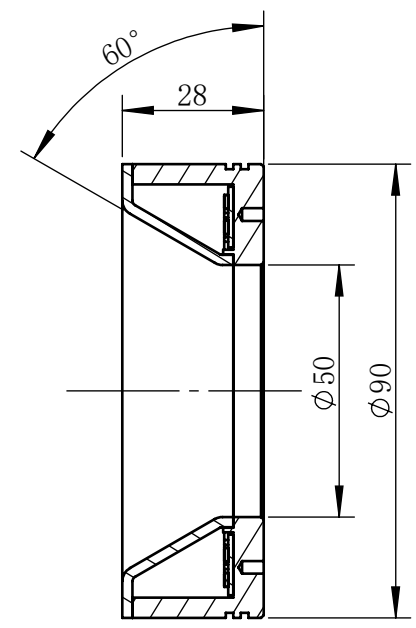

Color	Voltage	Power
White	24V	
Blue	24V	
Red	24V	
Weight	About	

视角		上海楷威光电科技有限公司 Shanghai K-WELL Photoelectric Technology Co.,Ltd.				
未标注尺寸公差按标准公差等级	IT13	KW-DR9060				
设计	HUANG					
审核		比例	1:1.5	第 张 共 张	版本	V2.0.1
图纸大小	A4	未经允许严禁复制 Copyright (c) kwell-mv.com				
日期	2025/07/31					