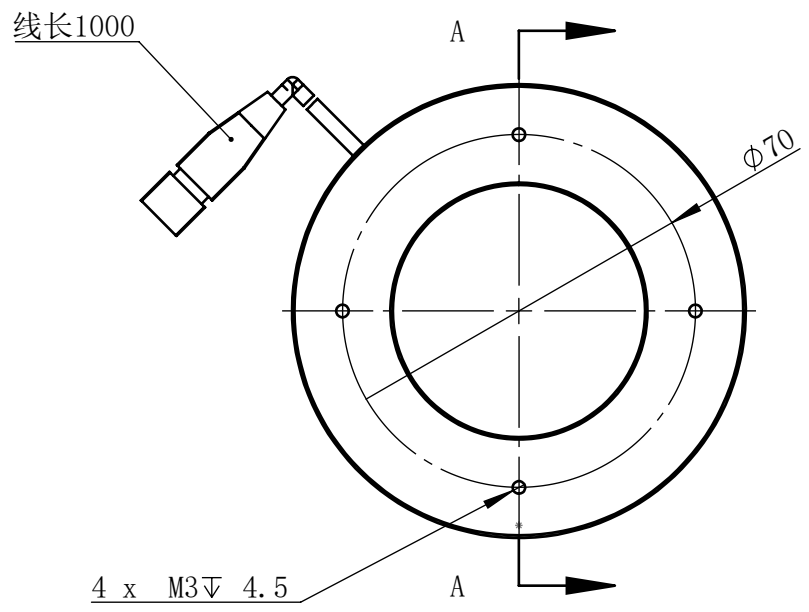

Color	Voltage	Power
White	24V	
Blue	24V	
Red	24V	
Weight	About	

视角		上海楷威光电科技有限公司 Shanghai K-WELL Photoelectric Technology Co.,Ltd.				
未标注尺寸公差按标准公差等级	IT13	KW-DR9060				
设计	HUANG					
审核		比例	1:1.5	第 张 共 张	版本	V2.0.1
图纸大小	A4	未经允许严禁复制 Copyright (c) kwell-mv.com				
日期	2025/07/31					