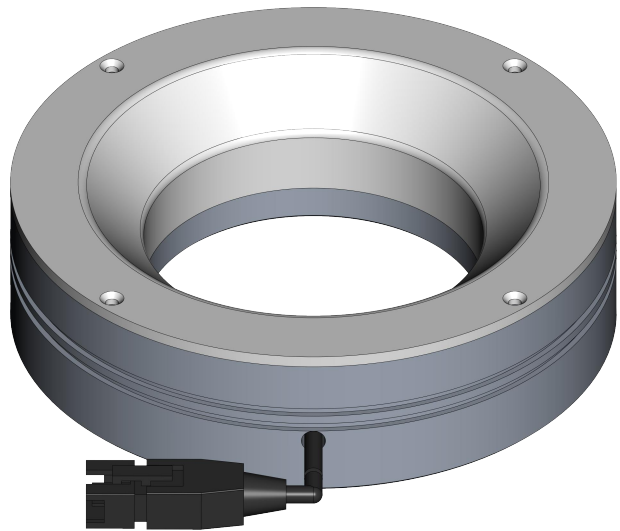

Color	Voltage	Power
White		
Blue		
Red		
Weight		

视角		上海楷威光电科技有限公司 Shanghai K-WELL Photoelectric Technology Co.,Ltd.			
未标注尺寸公差 按标准公差等级	IT13	KW-DR10045			
设计	XU				
审核		比例	第 张 共 张	版本	V2.0.1
图纸大小	A4	未经允许严禁复制 Copyright (c) kwell-mv.com			
日期					