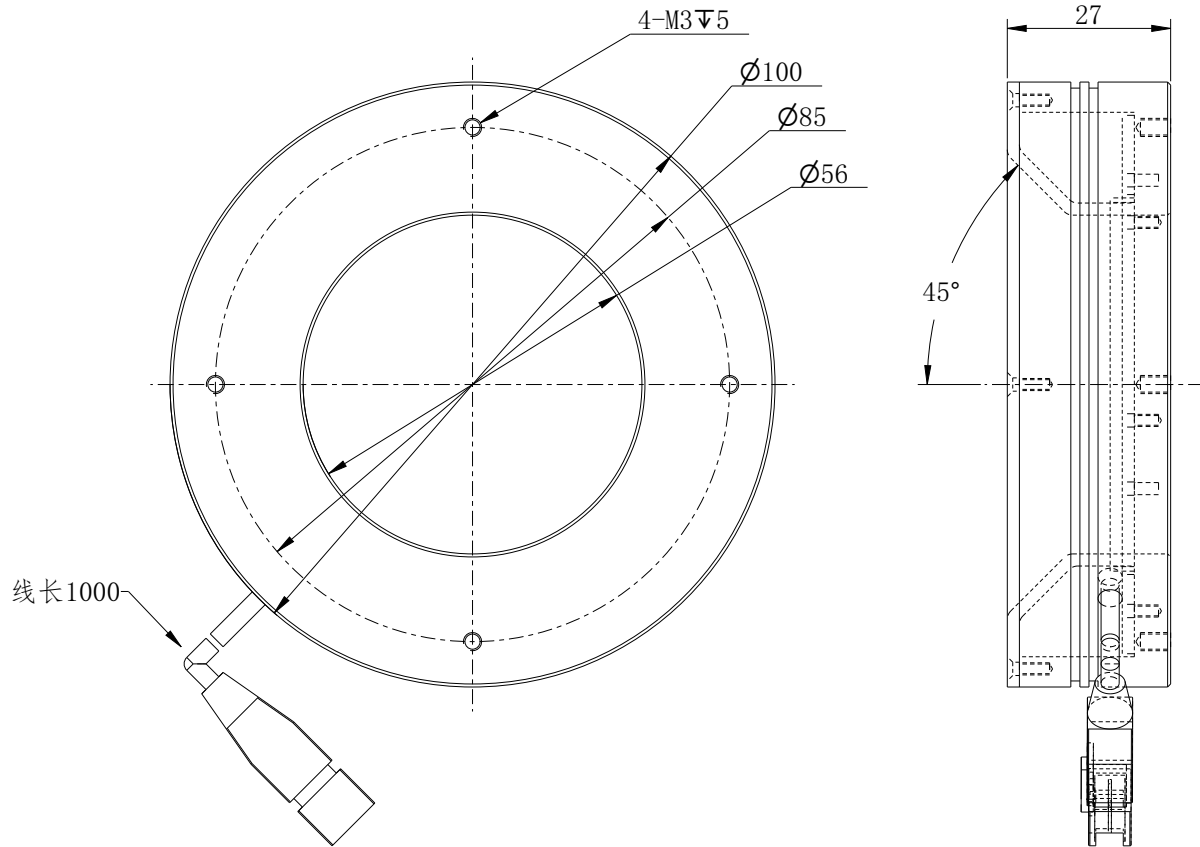

Color	Voltage	Power
White		
Blue		
Red		
Weight		

视角		上海楷威光电科技有限公司 Shanghai K-WELL Photoelectric Technology Co.,Ltd.			
未标注尺寸公差 按标准公差等级	IT13	KW-DR10045			
设计	XU				
审核		比例	第 张 共 张	版本	V2.0.1
图纸大小	A4	未经允许严禁复制 Copyright (c) kwell-mv.com			
日期					