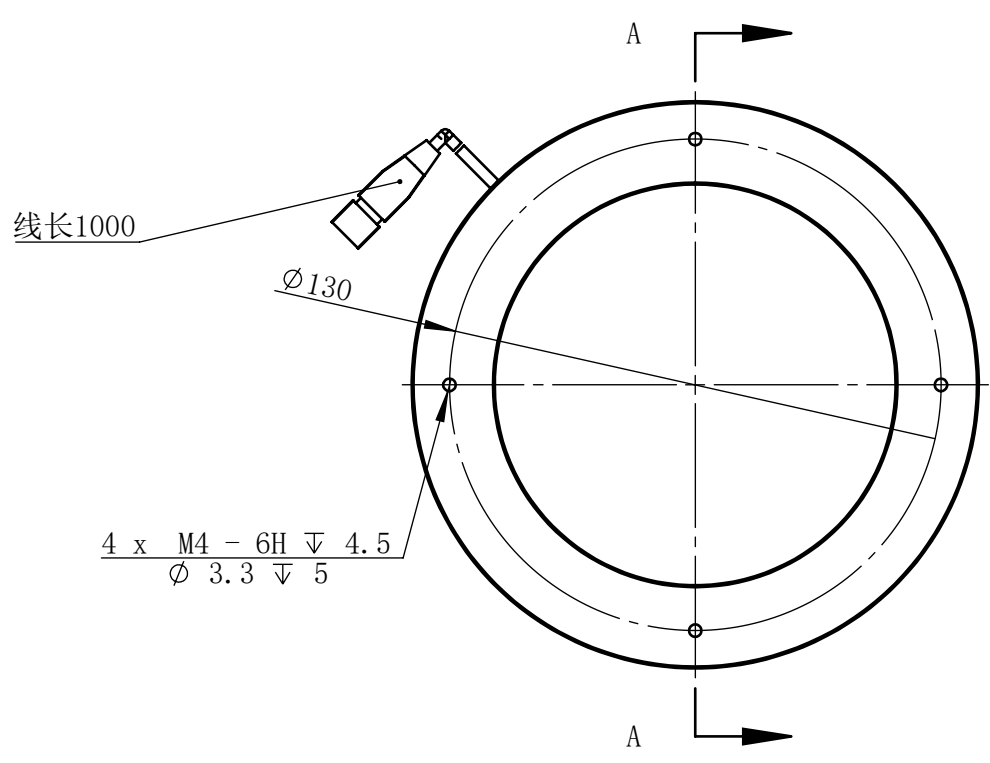

Color	Voltage	Power
White	24V	
Blue	24V	
Red	24V	
Weight	About	

视角		上海楷威光电科技有限公司 Shanghai K-WELL Photoelectric Technology Co., Ltd.			
未标注尺寸公差 按标准公差等级	IT13	KW-DR15045			
设计	HUANG				
审核		比例	1:2	第 张 共 张	版本
图纸大小	A4	V2.0.1			
日期	2024/09/02	未经允许严禁复制 Copyright (c) kwell-mv.com			