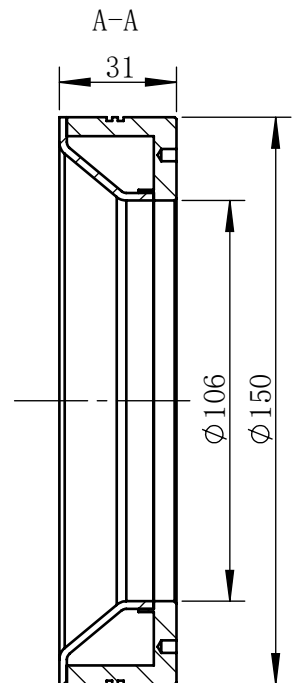

Color	Voltage	Power
White	24V	
Blue	24V	
Red	24V	
Weight	About	

视角		上海楷威光电科技有限公司 Shanghai K-WELL Photoelectric Technology Co., Ltd.			
未标注尺寸公差 按标准公差等级	IT13	KW-DR15045			
设计	HUANG				
审核		比例	1:2	第 张 共 张	版本
图纸大小	A4	V2.0.1			
日期	2024/09/02	未经允许严禁复制 Copyright (c) kwell-mv.com			