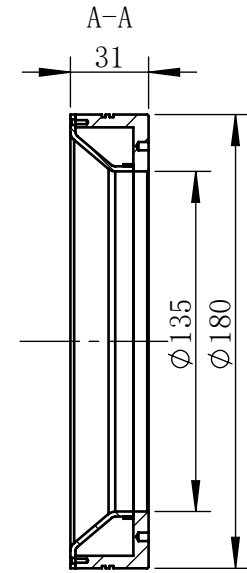

Color	Voltage	Power
White	24V	
Blue	24V	
Red	24V	
Weight	About	

视角		上海楷威光电科技有限公司 Shanghai K-WELL Photoelectric Technology Co.,Ltd.				
未标注尺寸公差 按标准公差等级	IT13	KW-DR18045				
设计	HUANG					
审核		比例	1:3	第 张 共 张	版本	V2.0.1
图纸大小	A4	未经允许严禁复制 Copyright (c) kwell-mv.com				
日期	2023/06/13					