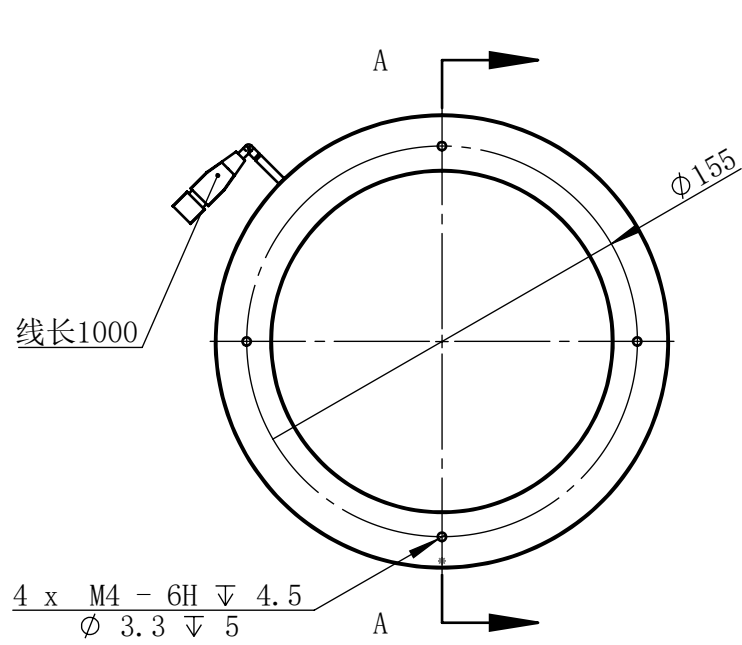

Color	Voltage	Power
White	24V	
Blue	24V	
Red	24V	
Weight	About	

视角		上海楷威光电科技有限公司 Shanghai K-WELL Photoelectric Technology Co.,Ltd.				
未标注尺寸公差 按标准公差等级	IT13	KW-DR18045				
设计	HUANG					
审核		比例	1:3	第 张 共 张	版本	V2.0.1
图纸大小	A4	未经允许严禁复制 Copyright (c) kwell-mv.com				
日期	2023/06/13					