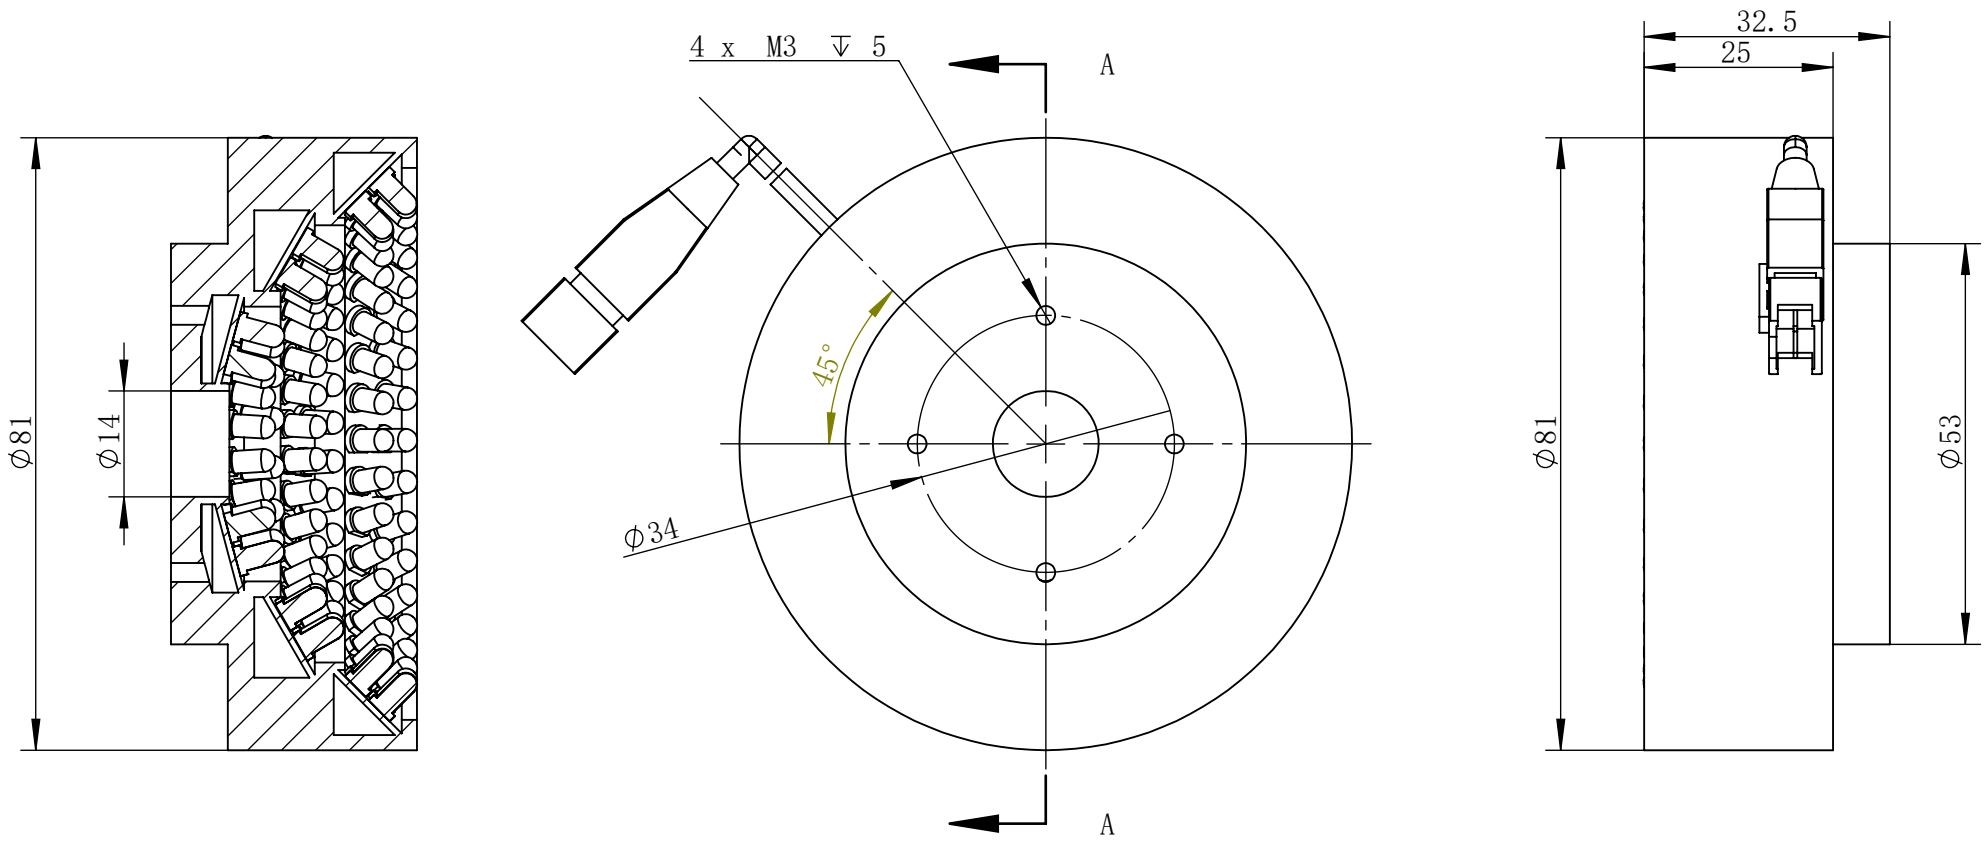

A-A

说明	视角		上海楷威光电科技有限公司 Shanghai K-WELL Photoelectric Technology Co.,Ltd.			
	未标注尺寸公差 按标准公差等级	IT13				
	设计	Timmy	<h1>KW-A0181-RGB</h1>			
	审核					
	图纸大小	A4				
日期	2015/04/17	比例	1:1	第 张 共 张	版本	V1.0.1
未经允许严禁复制 Copyright (c) kwell-mv.com						