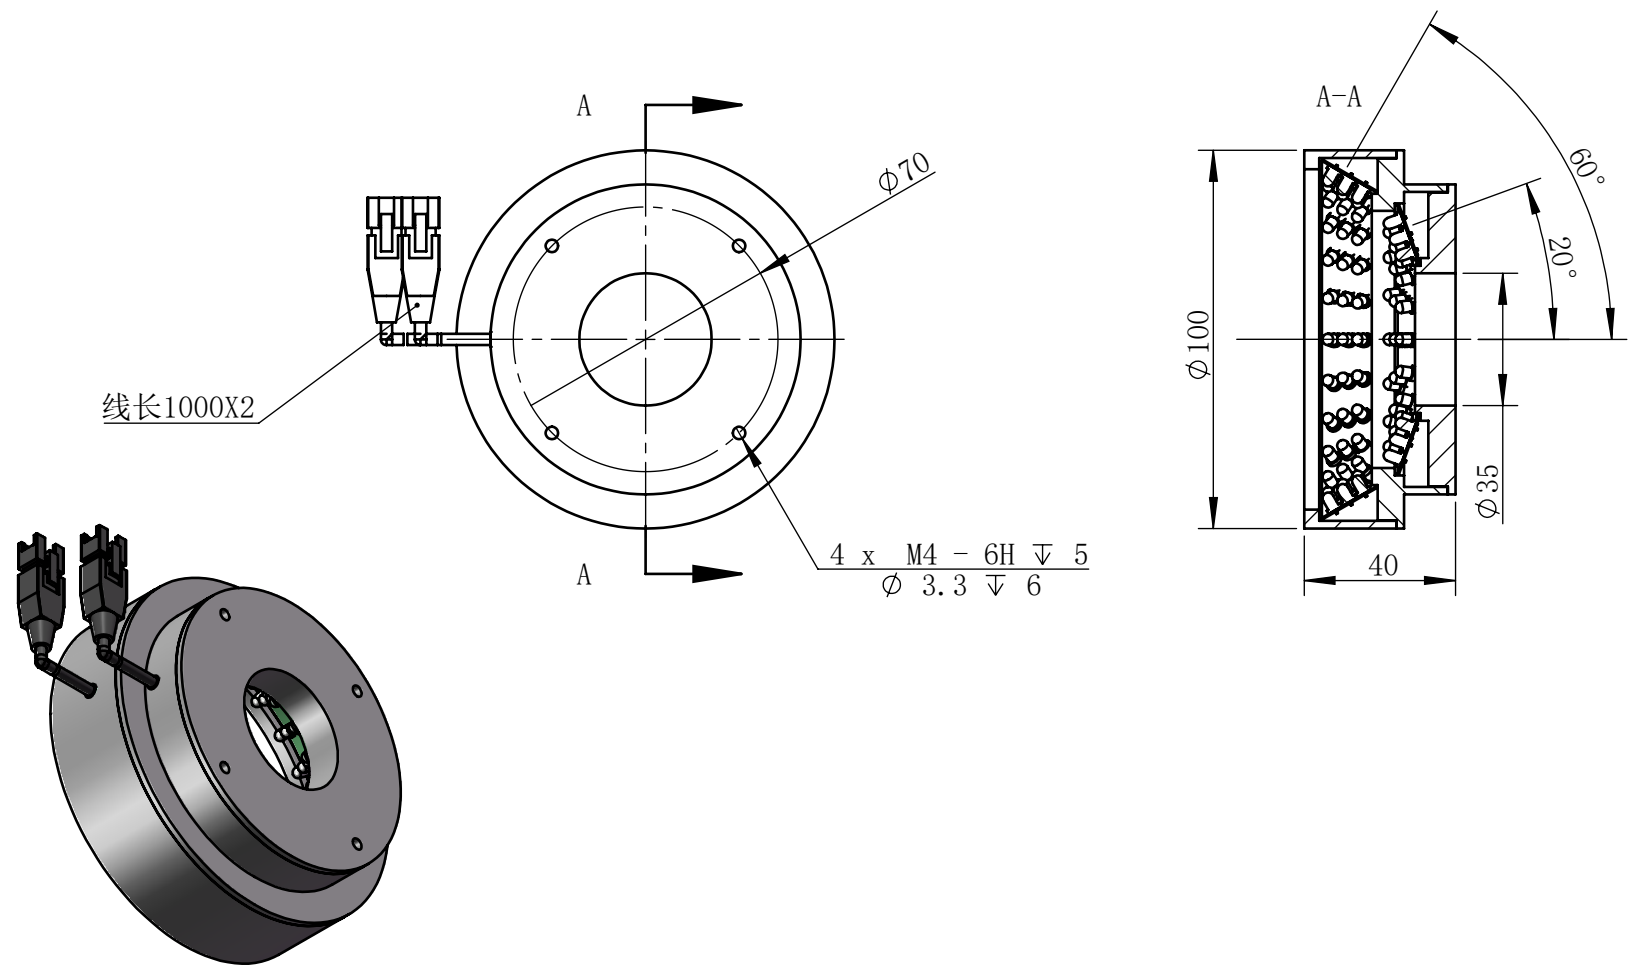

Color	Voltage	Power
White	24V	
Blue	24V	
Red	24V	
Weight	About	

视角		上海楷威光电科技有限公司 Shanghai K-WELL Photoelectric Technology Co.,Ltd.
未标注尺寸公差 按标准公差等级	IT13	
设计	HUANG	<h1 style="text-align: center;">KW-AOI100</h1>
审核		
图纸大小	A4	比例 1:2 第 张 共 张 版本 V2.0.1
日期	2024/11/01	未经允许严禁复制 Copyright (c) kwell-mv.com