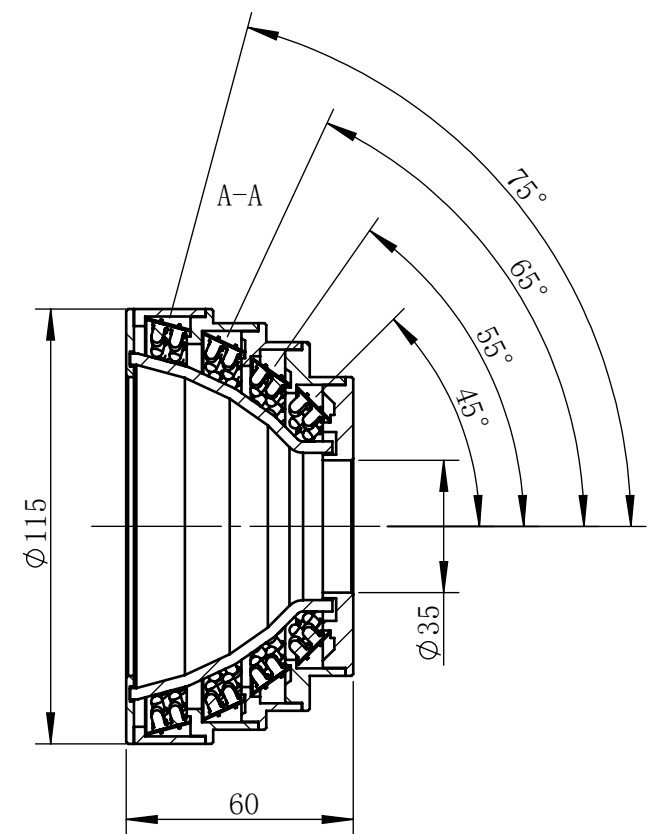

Color	Voltage	Power
White	24V	
Blue	24V	
Red	24V	
Weight	About	

视角		上海楷威光电科技有限公司 Shanghai K-WELL Photoelectric Technology Co., Ltd.				
未标注尺寸公差 按标准公差等级	IT13	KW-AOI115				
设计	HUANG					
审核		比例	1:2	第 张 共 张	版本	V2.0.1
图纸大小	A4	未经允许严禁复制 Copyright (c) kwell-mv.com				
日期	2024/10/24					