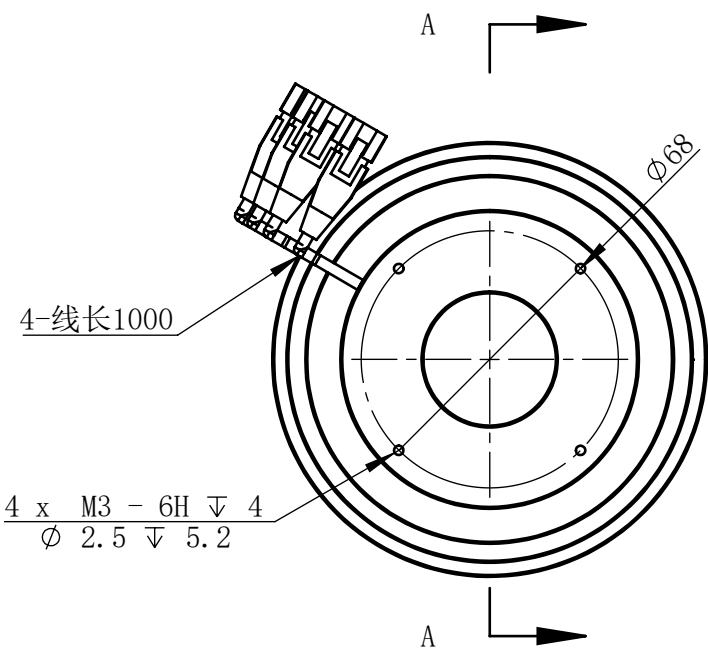

Color	Voltage	Power
White	24V	
Blue	24V	
Red	24V	
Weight	About	

视角		上海楷威光电科技有限公司 Shanghai K-WELL Photoelectric Technology Co., Ltd.				
未标注尺寸公差 按标准公差等级	IT13	KW-AOI115				
设计	HUANG					
审核		比例	1:2	第 张 共 张	版本	V2.0.1
图纸大小	A4	未经允许严禁复制 Copyright (c) kwell-mv.com				
日期	2024/10/24					