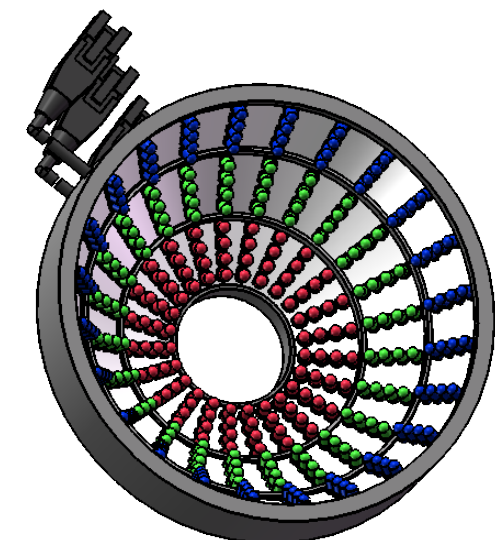

Color	Voltage	Power
White	24V	
Blue	24V	
Red	24V	
Weight	About	

视角		上海楷威光电科技有限公司 Shanghai K-WELL Photoelectric Technology Co.,Ltd.				
未标注尺寸公差 按标准公差等级	IT13	KW-AOI120DC-RGB				
设计	HUANG					
审核		比例	1:2	第 张 共 张	版本	V2.0.1
图纸大小	A4	未经允许严禁复制 Copyright (c) kwell-mv.com				
日期	2024/01/18					