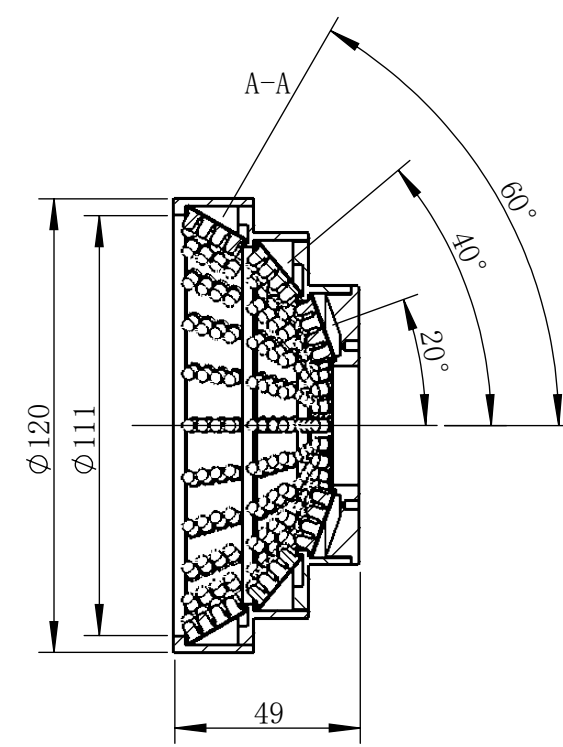

Color	Voltage	Power
White	24V	
Blue	24V	
Red	24V	
Weight	About	

视角		上海楷威光电科技有限公司 Shanghai K-WELL Photoelectric Technology Co.,Ltd.				
未标注尺寸公差 按标准公差等级	IT13	KW-AOI120DC-RGB				
设计	HUANG					
审核		比例	1:2	第 张 共 张	版本	V2.0.1
图纸大小	A4	未经允许严禁复制 Copyright (c) kwell-mv.com				
日期	2024/01/18					