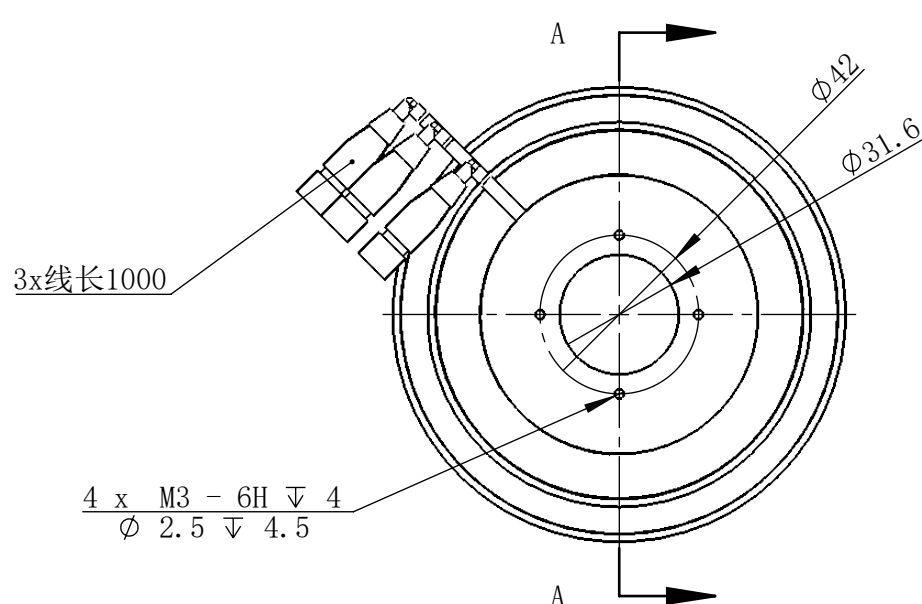

Color	Voltage	Power
White	24V	
Blue	24V	
Red	24V	
Weight	About	

视角		上海楷威光电科技有限公司 Shanghai K-WELL Photoelectric Technology Co.,Ltd.				
未标注尺寸公差 按标准公差等级	IT13	KW-AOI120DC-RGB				
设计	HUANG					
审核		比例	1:2	第 张 共 张	版本	V2.0.1
图纸大小	A4	未经允许严禁复制 Copyright (c) kwell-mv.com				
日期	2024/01/18					