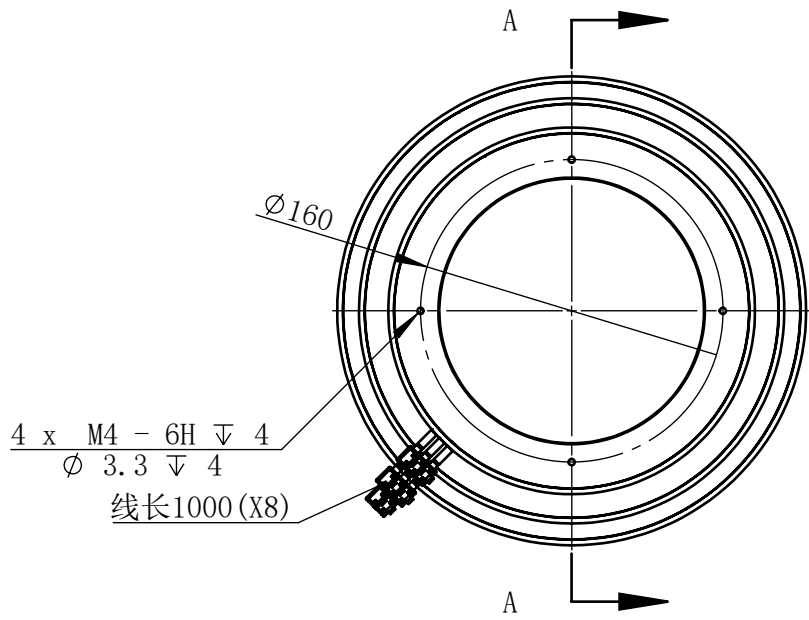

Color	Voltage	Power
White	24V	
Blue	24V	
Red	24V	
Weight	About	

视角		上海楷威光电科技有限公司 Shanghai K-WELL Photoelectric Technology Co.,Ltd.				
未标注尺寸公差 按标准公差等级	IT13	KW-AOI248RGBUVW				
设计	HUANG					
审核		比例	1:4	第 张 共 张	版本	V2.0.1
图纸大小	A4	未经允许严禁复制 Copyright (c) kwell-mv.com				
日期	2024/08/01					