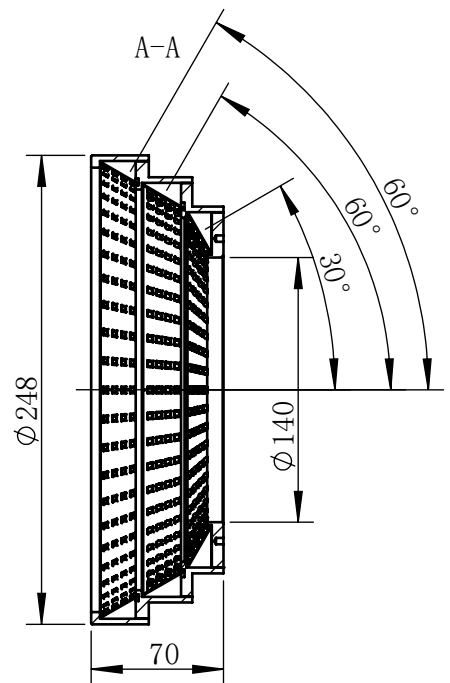

Color	Voltage	Power
White	24V	
Blue	24V	
Red	24V	
Weight	About	

视角		上海楷威光电科技有限公司 Shanghai K-WELL Photoelectric Technology Co.,Ltd.				
未标注尺寸公差 按标准公差等级	IT13	KW-AOI248RGBUVW				
设计	HUANG					
审核		比例	1:4	第 张 共 张	版本	V2.0.1
图纸大小	A4	未经允许严禁复制 Copyright (c) kwell-mv.com				
日期	2024/08/01					