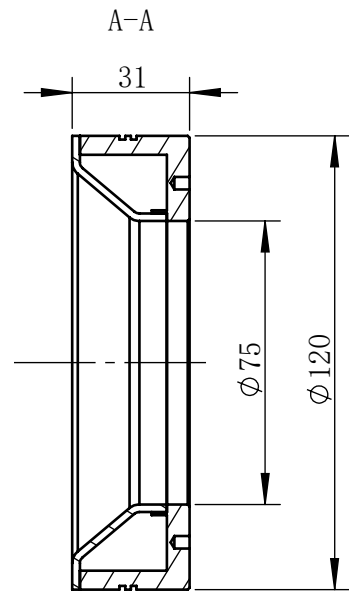

Color	Voltage	Power
White	24V	
Blue	24V	
Red	24V	
Weight	About	

视角		 <b>上海楷威光电科技有限公司</b> Shanghai K-WELL Photoelectric Technology Co.,Ltd.
未标注尺寸公差 按标准公差等级	<b>IT13</b>	
设计	HUANG	<b>KW-DR12045</b>
审核		
图纸大小	A4	比例 1:2   第 张 共 张   版本 V2.0.1
日期	2025/12/22	未经允许严禁复制 Copyright (c) kwell-mv.com