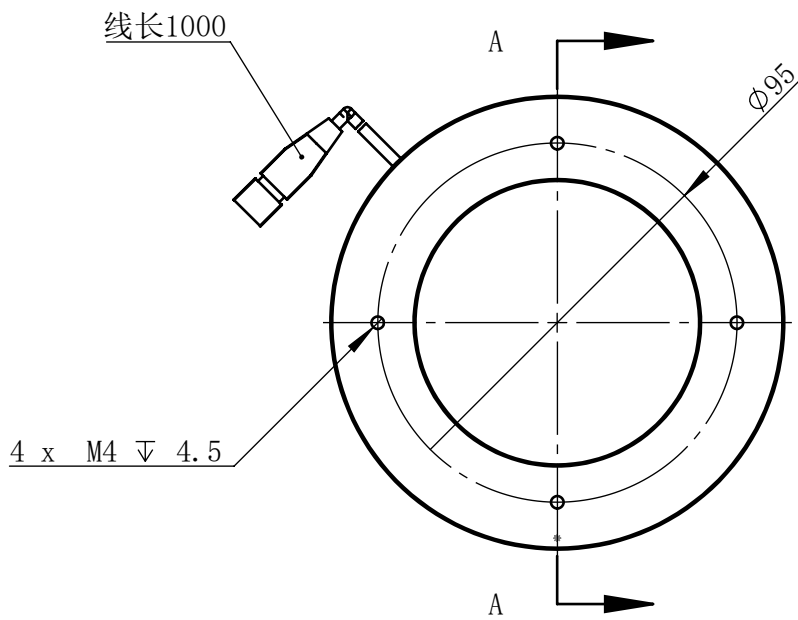

Color	Voltage	Power
White	24V	
Blue	24V	
Red	24V	
Weight	About	

视角		 <b>上海楷威光电科技有限公司</b> Shanghai K-WELL Photoelectric Technology Co.,Ltd.
未标注尺寸公差 按标准公差等级	<b>IT13</b>	
设计	HUANG	<b>KW-DR12045</b>
审核		
图纸大小	A4	比例 1:2   第 张 共 张   版本 V2.0.1
日期	2025/12/22	未经允许严禁复制 Copyright (c) kwell-mv.com